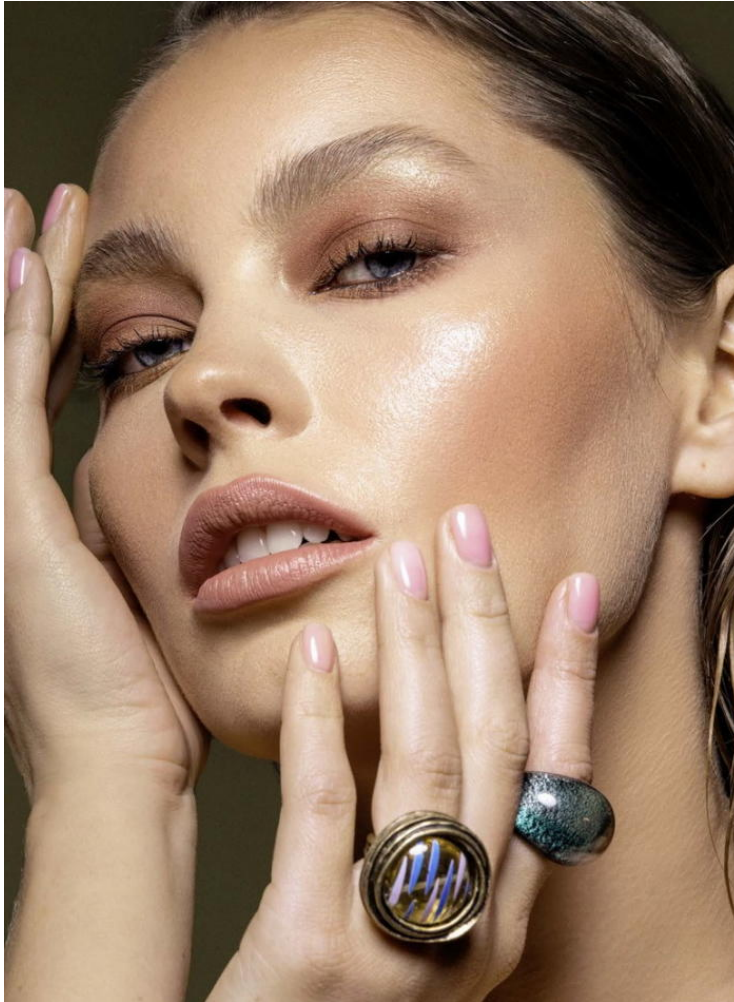

Height : 5'9.5" / 176 cm | Bust : 33.5" / 85 cm | Waist : 23" / 58 cm | Hips : 34" / 86 cm | Shoe : 7.0 US / 5.0 UK | Hair Colour : Brown | Eyes : Blue

KARIN

MODELS AGENCY

Adriana M

Height : 5'9.5" / 176 cm | Bust : 33.5" / 85 cm | Waist : 23" / 58 cm | Hips : 34" / 86 cm | Shoe : 7.0 US / 5.0 UK | Hair Colour : Brown | Eyes : Blue

KARIN

MODELS AGENCY

Adriana M

Height : 5'9.5" / 176 cm | Bust : 33.5" / 85 cm | Waist : 23" / 58 cm | Hips : 34" / 86 cm | Shoe : 7.0 US / 5.0 UK | Hair Colour : Brown | Eyes : Blue

KARIN

MODELS AGENCY

Adriana M