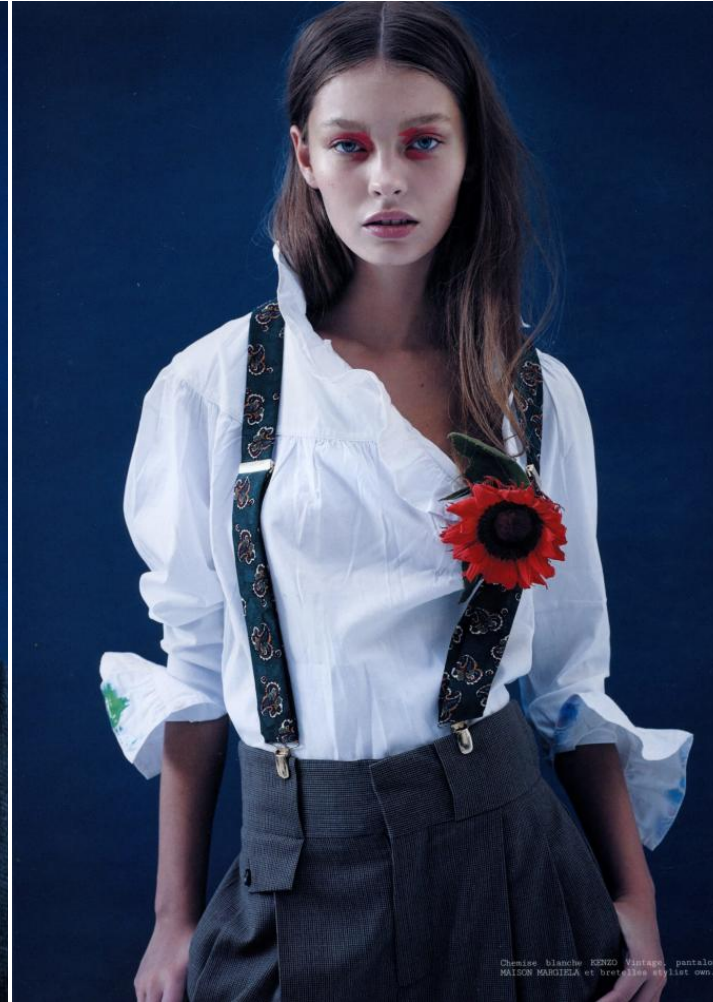


KARIN

MODELS AGENCY

Adriana M

Height : 5'9.5" / 176 cm | Bust : 33.5" / 85 cm | Waist : 23" / 58 cm | Hips : 34" / 86 cm | Shoe : 7.0 US / 5.0 UK | Hair Colour : Brown | Eyes : Blue

KARIN

MODELS AGENCY

Adriana M

Height : 5'9.5" / 176 cm | Bust : 33.5" / 85 cm | Waist : 23" / 58 cm | Hips : 34" / 86 cm | Shoe : 7.0 US / 5.0 UK | Hair Colour : Brown | Eyes : Blue

KARIN

MODELS AGENCY

Adriana M

Height : 5'9.5" / 176 cm | Bust : 33.5" / 85 cm | Waist : 23" / 58 cm | Hips : 34" / 86 cm | Shoe : 7.0 US / 5.0 UK | Hair Colour : Brown | Eyes : Blue