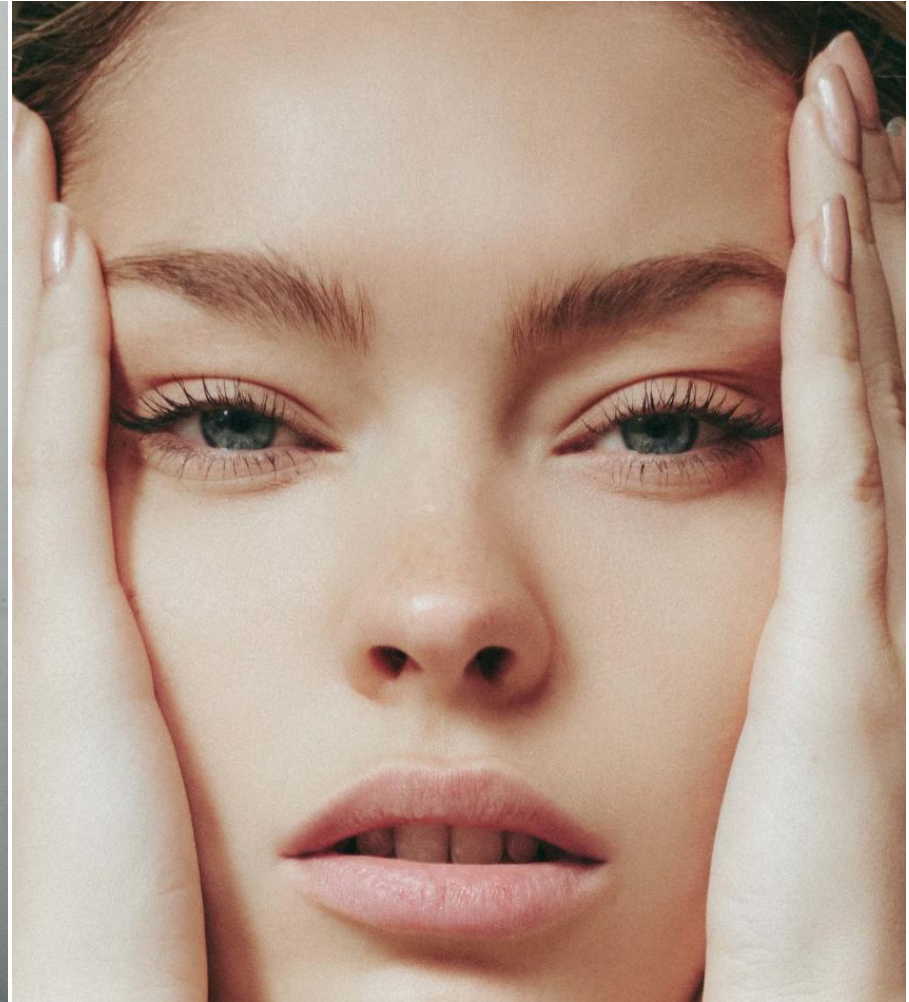

KARIN

MODELS AGENCY

Adriana M

Height : 5'9.5" / 176 cm | Bust : 33.5" / 85 cm | Waist : 23" / 58 cm | Hips : 34" / 86 cm | Shoe : 7.0 US / 5.0 UK | Hair Colour : Brown | Eyes : Blue