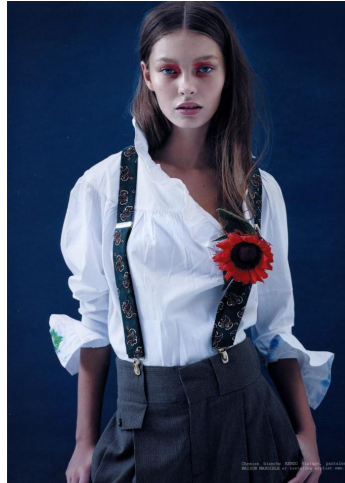


KARIN

MODELS AGENCY

Adriana M

Height : 5'9.5" / 176 cm | Bust : 33.5" / 85 cm | Waist : 23" / 58 cm | Hips : 34" / 86 cm | Shoe : 7.0 US / 5.0 UK | Hair Colour : Brown | Eyes : Blue

KARIN

MODELS AGENCY

Adriana M

Height : 5'9.5" / 176 cm | Bust : 33.5" / 85 cm | Waist : 23" / 58 cm | Hips : 34" / 86 cm | Shoe : 7.0 US / 5.0 UK | Hair Colour : Brown | Eyes : Blue

KARIN

MODELS AGENCY

Adriana M

Height : 5'9.5" / 176 cm | Bust : 33.5" / 85 cm | Waist : 23" / 58 cm | Hips : 34" / 86 cm | Shoe : 7.0 US / 5.0 UK | Hair Colour : Brown | Eyes : Blue

KARIN

MODELS AGENCY

Adriana M

Height : 5'9.5" / 176 cm | Bust : 33.5" / 85 cm | Waist : 23" / 58 cm | Hips : 34" / 86 cm | Shoe : 7.0 US / 5.0 UK | Hair Colour : Brown | Eyes : Blue