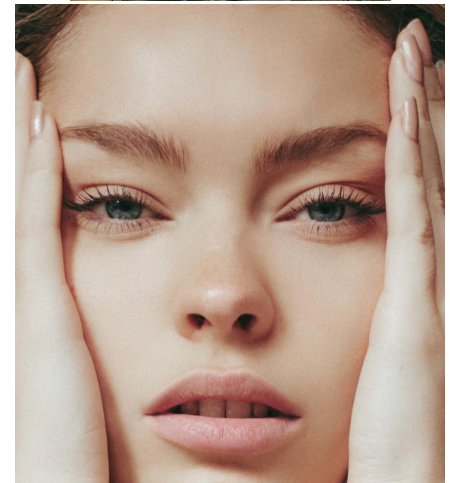


KARIN

MODELS AGENCY

Adriana M

Height : 5'9.5" / 176 cm | Bust : 33.5" / 85 cm | Waist : 23" / 58 cm | Hips : 34" / 86 cm | Shoe : 7.0 US / 5.0 UK | Hair Colour : Brown | Eyes : Blue

KARIN

MODELS AGENCY

Adriana M

Height : 5'9.5" / 176 cm | Bust : 33.5" / 85 cm | Waist : 23" / 58 cm | Hips : 34" / 86 cm | Shoe : 7.0 US / 5.0 UK | Hair Colour : Brown | Eyes : Blue

KARIN

MODELS AGENCY

Adriana M

Height : 5'9.5" / 176 cm | Bust : 33.5" / 85 cm | Waist : 23" / 58 cm | Hips : 34" / 86 cm | Shoe : 7.0 US / 5.0 UK | Hair Colour : Brown | Eyes : Blue

KARIN

MODELS AGENCY

Adriana M

Height : 5'9.5" / 176 cm | Bust : 33.5" / 85 cm | Waist : 23" / 58 cm | Hips : 34" / 86 cm | Shoe : 7.0 US / 5.0 UK | Hair Colour : Brown | Eyes : Blue