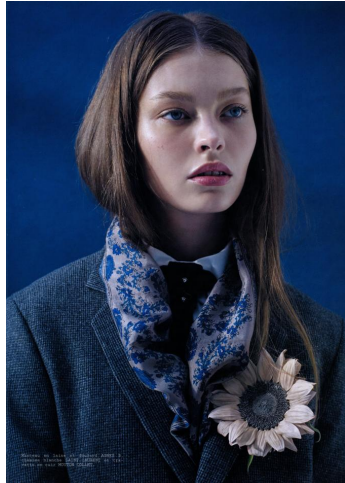


KARIN

MODELS AGENCY

Adriana M

Height : 5'9.5" / 176 cm | Bust : 33.5" / 85 cm | Waist : 23" / 58 cm | Hips : 34" / 86 cm | Shoe : 7.0 US / 5.0 UK | Hair Colour : Brown | Eyes : Blue

KARIN

MODELS AGENCY

Adriana M

Height : 5'9.5" / 176 cm | Bust : 33.5" / 85 cm | Waist : 23" / 58 cm | Hips : 34" / 86 cm | Shoe : 7.0 US / 5.0 UK | Hair Colour : Brown | Eyes : Blue

KARIN

MODELS AGENCY

Adriana M

Height : 5'9.5" / 176 cm | Bust : 33.5" / 85 cm | Waist : 23" / 58 cm | Hips : 34" / 86 cm | Shoe : 7.0 US / 5.0 UK | Hair Colour : Brown | Eyes : Blue

KARIN

MODELS AGENCY

Adriana M

Height : 5'9.5" / 176 cm | Bust : 33.5" / 85 cm | Waist : 23" / 58 cm | Hips : 34" / 86 cm | Shoe : 7.0 US / 5.0 UK | Hair Colour : Brown | Eyes : Blue