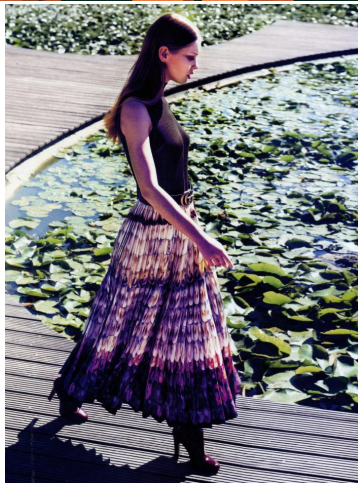


KARIN

MODELS AGENCY

Adriana M

Height : 5'9.5" / 176 cm | Bust : 33.5" / 85 cm | Waist : 23" / 58 cm | Hips : 34" / 86 cm | Shoe : 7.0 US / 5.0 UK | Hair Colour : Brown | Eyes : Blue

KARIN

MODELS AGENCY

Adriana M

Height : 5'9.5" / 176 cm | Bust : 33.5" / 85 cm | Waist : 23" / 58 cm | Hips : 34" / 86 cm | Shoe : 7.0 US / 5.0 UK | Hair Colour : Brown | Eyes : Blue

KARIN

MODELS AGENCY

Adriana M

Height : 5'9.5" / 176 cm | Bust : 33.5" / 85 cm | Waist : 23" / 58 cm | Hips : 34" / 86 cm | Shoe : 7.0 US / 5.0 UK | Hair Colour : Brown | Eyes : Blue