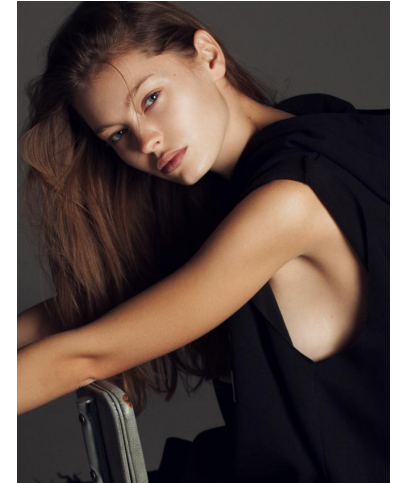


KARIN

MODELS AGENCY

Adriana M

Height : 5'9.5" / 176 cm | Bust : 33.5" / 85 cm | Waist : 23" / 58 cm | Hips : 34" / 86 cm | Shoe : 7.0 US / 5.0 UK | Hair Colour : Brown | Eyes : Blue

KARIN

MODELS AGENCY

Adriana M

Height : 5'9.5" / 176 cm | Bust : 33.5" / 85 cm | Waist : 23" / 58 cm | Hips : 34" / 86 cm | Shoe : 7.0 US / 5.0 UK | Hair Colour : Brown | Eyes : Blue

KARIN

MODELS AGENCY

Adriana M

Height : 5'9.5" / 176 cm | Bust : 33.5" / 85 cm | Waist : 23" / 58 cm | Hips : 34" / 86 cm | Shoe : 7.0 US / 5.0 UK | Hair Colour : Brown | Eyes : Blue

KARIN

MODELS AGENCY

Adriana M

Height : 5'9.5" / 176 cm | Bust : 33.5" / 85 cm | Waist : 23" / 58 cm | Hips : 34" / 86 cm | Shoe : 7.0 US / 5.0 UK | Hair Colour : Brown | Eyes : Blue