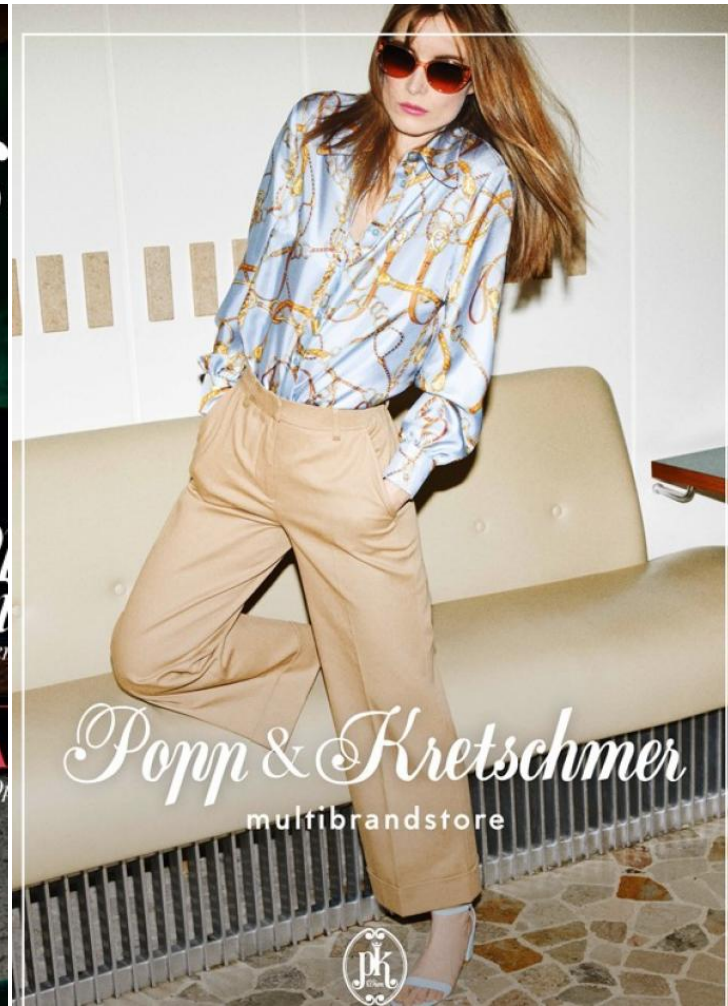

KARIN

MODELS AGENCY

Adriane Gradziel

Height : 5'7.5" / 171 cm | Bust : 34.5" / 87 cm | Waist : 24" / 61 cm | Hips : 35.5" / 90 cm | Shoe : 7.0 US / 5.0 UK | Hair Colour : Blonde | Eyes : Blue

KARIN
MODELS AGENCY