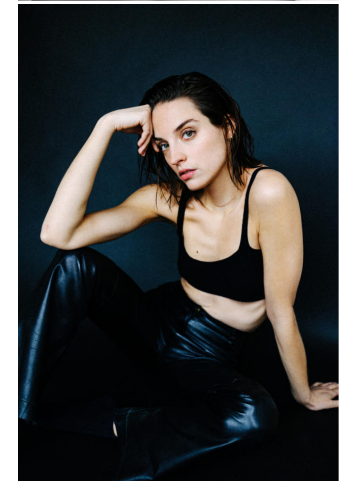


KARIN

MODELS AGENCY

Agathe Salasca

Height : 5'7.5" / 172 cm | Bust : 33.5" / 85 cm | Waist : 25" / 63 cm | Hips : 35" / 89 cm | Shoe : 6.0 US / 4.0 UK | Hair Colour : Hazel | Eyes : Green

KARIN

MODELS AGENCY

Agathe Salasca

Height : 5'7.5" / 172 cm | Bust : 33.5" / 85 cm | Waist : 25" / 63 cm | Hips : 35" / 89 cm | Shoe : 6.0 US / 4.0 UK | Hair Colour : Hazel | Eyes : Green

KARIN

MODELS AGENCY

Agathe Salasca

Height : 5'7.5" / 172 cm | Bust : 33.5" / 85 cm | Waist : 25" / 63 cm | Hips : 35" / 89 cm | Shoe : 6.0 US / 4.0 UK | Hair Colour : Hazel | Eyes : Green