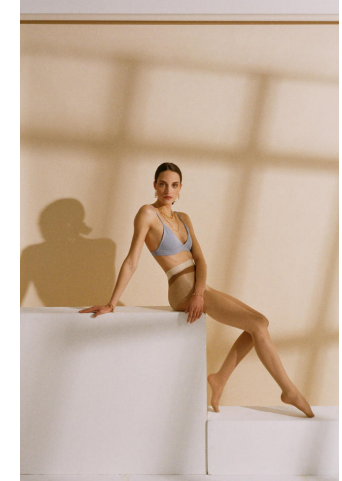


KARIN

MODELS AGENCY

Agathe Salasca

Height : 5'7.5" / 172 cm | Bust : 33.5" / 85 cm | Waist : 25" / 63 cm | Hips : 35" / 89 cm | Shoe : 6.0 US / 4.0 UK | Hair Colour : Hazel | Eyes : Green

KARIN

MODELS AGENCY

Agathe Salasca

Height : 5'7.5" / 172 cm | Bust : 33.5" / 85 cm | Waist : 25" / 63 cm | Hips : 35" / 89 cm | Shoe : 6.0 US / 4.0 UK | Hair Colour : Hazel | Eyes : Green

KARIN

MODELS AGENCY

Agathe Salasca

Height : 5'7.5" / 172 cm | Bust : 33.5" / 85 cm | Waist : 25" / 63 cm | Hips : 35" / 89 cm | Shoe : 6.0 US / 4.0 UK | Hair Colour : Hazel | Eyes : Green