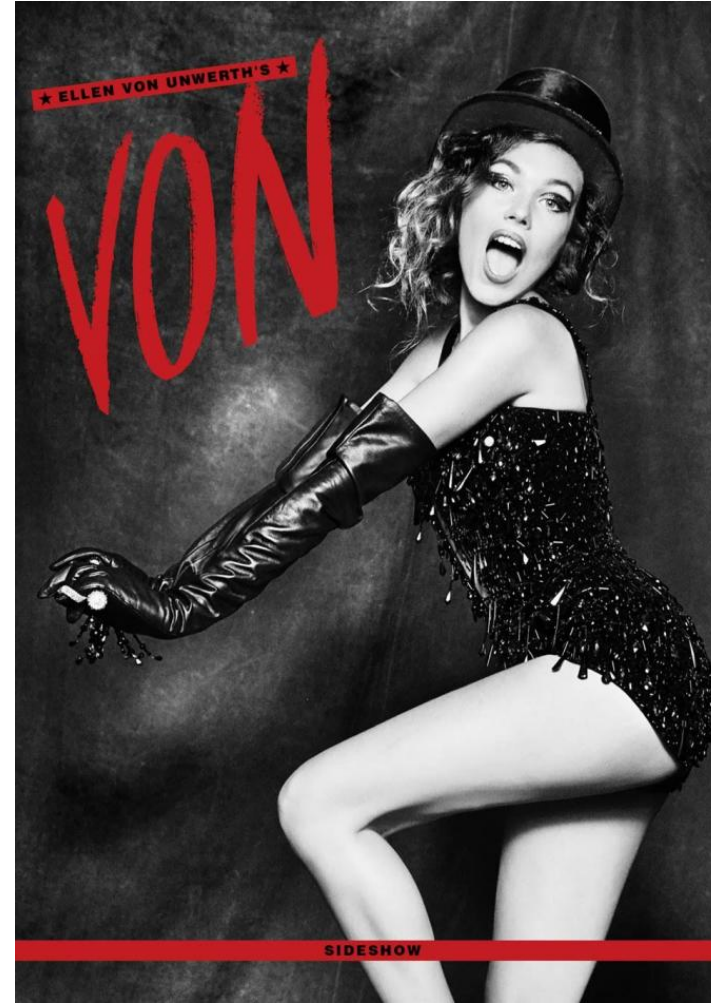

KARIN

MODELS AGENCY

ALICE AUFRAY

Height : 5'8" / 173 cm | Bust : 34" / 86 cm | Waist : 26" / 66 cm | Hips : 36" / 92 cm | Shoe : 9.0 US / 6.5 UK | Hair Colour : Blonde | Eyes : Green

KARIN
MODELS AGENCY

ALICE AUFRAY