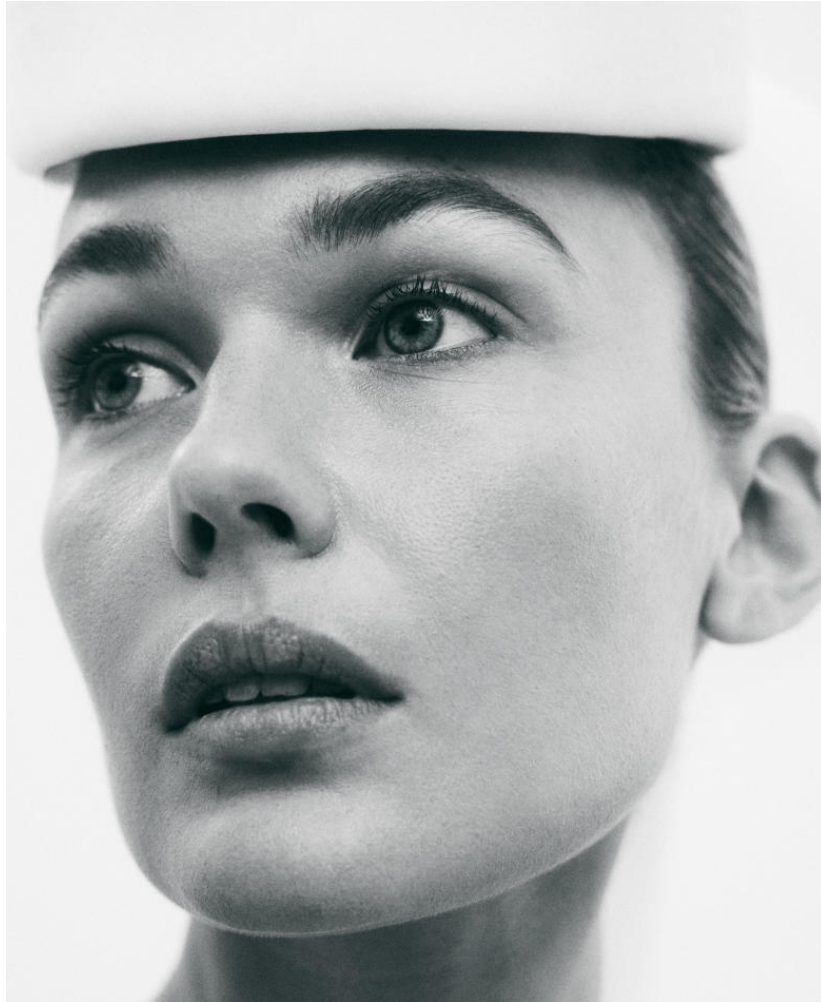

ALICE AUFRAY

KARIN

MODELS AGENCY

ALICE AUFRAY

Height : 5'8" / 173 cm | Bust : 34" / 86 cm | Waist : 26" / 66 cm | Hips : 36" / 92 cm | Shoe : 9.0 US / 6.5 UK | Hair Colour : Blonde | Eyes : Green