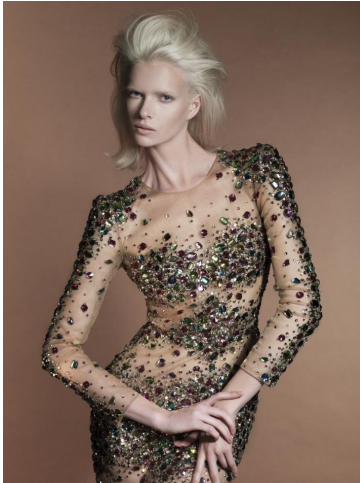

KARIN

MODELS AGENCY

Alyona Subbotina

Height : 5'10.5" / 179 cm | Bust : 32.5" / 83 cm | Waist : 23.5" / 60 cm | Hips : 34.5" / 87 cm | Shoe : 8.0 US / 6.0 UK | Hair Colour : Platinum Blonde | Eyes : Blue