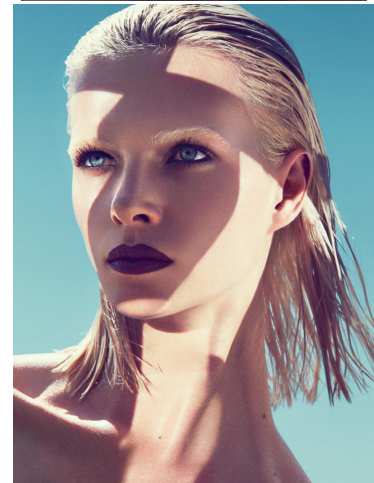

KARIN

MODELS AGENCY

Alyona Subbotina

Height : 5'10.5" / 179 cm | Bust : 32.5" / 83 cm | Waist : 23.5" / 60 cm | Hips : 34.5" / 87 cm | Shoe : 8.0 US / 6.0 UK | Hair Colour : Platinum Blonde | Eyes : Blue