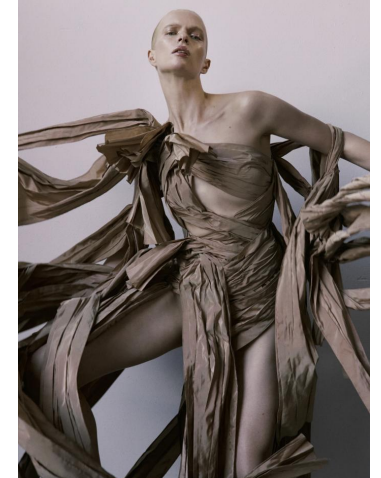

# KARIN

---

MODELS AGENCY

---

Alyona Subbotina

Height : 5'10.5" / 179 cm | Bust : 32.5" / 83 cm | Waist : 23.5" / 60 cm | Hips : 34.5" / 87 cm | Shoe : 8.0 US / 6.0 UK | Hair Colour : Platinum Blonde | Eyes : Blue

# KARIN

MODELS AGENCY

Alyona Subbotina

Height : 5'10.5" / 179 cm | Bust : 32.5" / 83 cm | Waist : 23.5" / 60 cm | Hips : 34.5" / 87 cm | Shoe : 8.0 US / 6.0 UK | Hair Colour : Platinum Blonde | Eyes : Blue