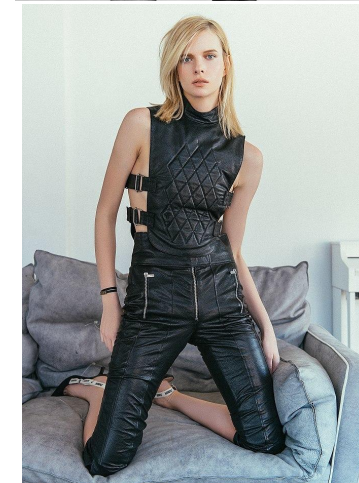

KARIN

MODELS AGENCY

Alyona Subbotina

Height : 5'10.5" / 179 cm | Bust : 32.5" / 83 cm | Waist : 23.5" / 60 cm | Hips : 34.5" / 87 cm | Shoe : 8.0 US / 6.0 UK | Hair Colour : Platinum Blonde | Eyes : Blue