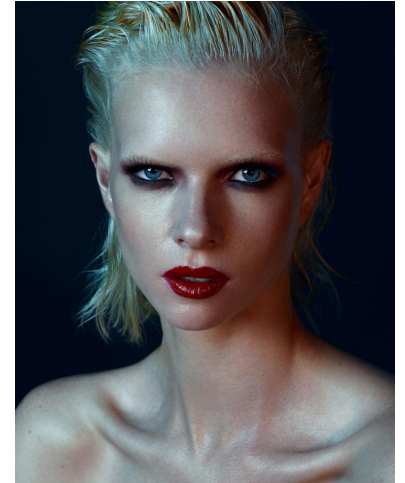

# KARIN

---

MODELS AGENCY

---

Alyona Subbotina

Height : 5'10.5" / 179 cm | Bust : 32.5" / 83 cm | Waist : 23.5" / 60 cm | Hips : 34.5" / 87 cm | Shoe : 8.0 US / 6.0 UK | Hair Colour : Platinum Blonde | Eyes : Blue

# KARIN

MODELS AGENCY

Alyona Subbotina

Height : 5'10.5" / 179 cm | Bust : 32.5" / 83 cm | Waist : 23.5" / 60 cm | Hips : 34.5" / 87 cm | Shoe : 8.0 US / 6.0 UK | Hair Colour : Platinum Blonde | Eyes : Blue