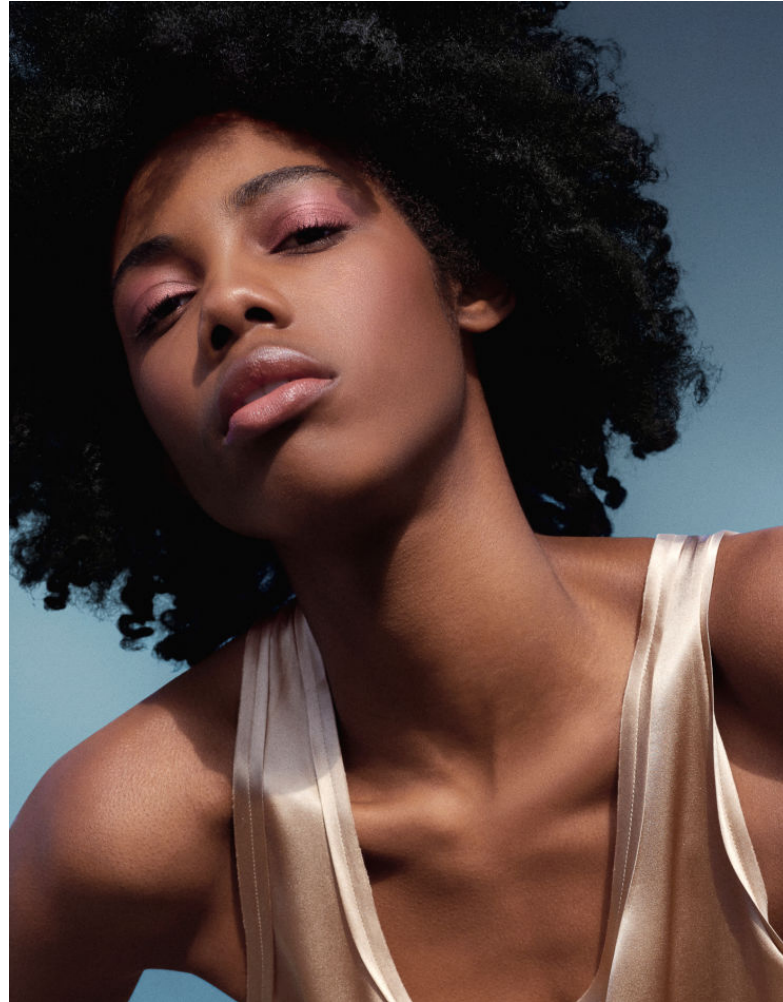

KARIN

MODELS AGENCY

Alysonne Yeye

Height : 5'10" / 178 cm | Bust : 30" / 76 cm | Waist : 25" / 64 cm | Hips : 36" / 91 cm | Shoe : 9.0 US / 6.5 UK | Hair Colour : Dark Black | Eyes : Black

KARIN
MODELS AGENCY

Alysonne Yeye

Height : 5'10" / 178 cm | Bust : 30" / 76 cm | Waist : 25" / 64 cm | Hips : 36" / 91 cm | Shoe : 9.0 US / 6.5 UK | Hair Colour : Dark Black | Eyes : Black

KARIN

MODELS AGENCY

Alysonne Yeye

Height : 5'10" / 178 cm | Bust : 30" / 76 cm | Waist : 25" / 64 cm | Hips : 36" / 91 cm | Shoe : 9.0 US / 6.5 UK | Hair Colour : Dark Black | Eyes : Black