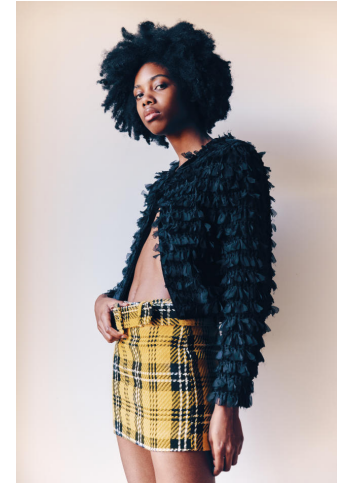

# KARIN

---

MODELS AGENCY

---

Alysonne Yeye

Height : 5'10" / 178 cm | Bust : 30" / 76 cm | Waist : 25" / 64 cm | Hips : 36" / 91 cm | Shoe : 9.0 US / 6.5 UK | Hair Colour : Dark Black | Eyes : Black

**KARIN**  
MODELS AGENCY

**Alysonne Yeye**

Height : 5'10" / 178 cm | Bust : 30" / 76 cm | Waist : 25" / 64 cm | Hips : 36" / 91 cm | Shoe : 9.0 US / 6.5 UK | Hair Colour : Dark Black | Eyes : Black

**KARIN**  
MODELS AGENCY

**Alysonne Yeye**

Height : 5'10" / 178 cm | Bust : 30" / 76 cm | Waist : 25" / 64 cm | Hips : 36" / 91 cm | Shoe : 9.0 US / 6.5 UK | Hair Colour : Dark Black | Eyes : Black