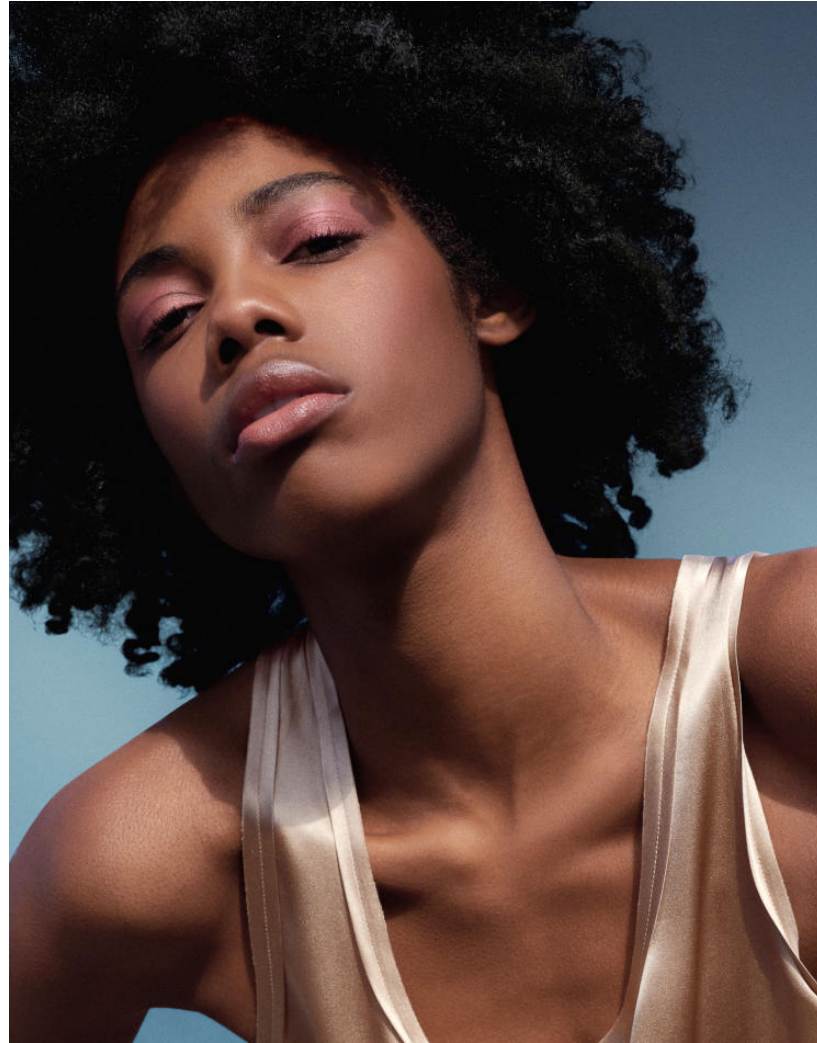

# KARIN

---

MODELS AGENCY

---

Alysonne Yeye

Height : 5'10" / 178 cm | Bust : 30" / 76 cm | Waist : 25" / 64 cm | Hips : 36" / 91 cm | Shoe : 9.0 US / 6.5 UK | Hair Colour : Dark Black | Eyes : Black

**KARIN**  
MODELS AGENCY

**Alysonne Yeye**

Height : 5'10" / 178 cm | Bust : 30" / 76 cm | Waist : 25" / 64 cm | Hips : 36" / 91 cm | Shoe : 9.0 US / 6.5 UK | Hair Colour : Dark Black | Eyes : Black

**KARIN**  
MODELS AGENCY

**Alysonne Yeye**

Height : 5'10" / 178 cm | Bust : 30" / 76 cm | Waist : 25" / 64 cm | Hips : 36" / 91 cm | Shoe : 9.0 US / 6.5 UK | Hair Colour : Dark Black | Eyes : Black