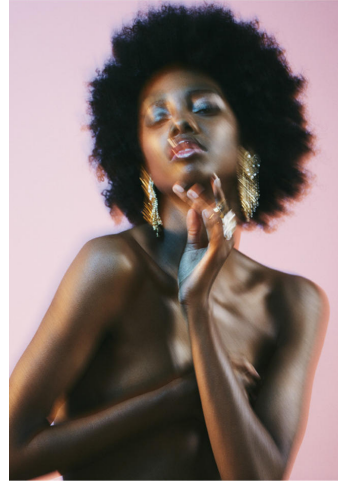

# KARIN

---

MODELS AGENCY

---

Alysonne Yeye

Height : 5'10" / 178 cm | Bust : 30" / 76 cm | Waist : 25" / 64 cm | Hips : 36" / 91 cm | Shoe : 9.0 US / 6.5 UK | Hair Colour : Dark Black | Eyes : Black

**KARIN**  
MODELS AGENCY

**Alysonne Yeye**

Height : 5'10" / 178 cm | Bust : 30" / 76 cm | Waist : 25" / 64 cm | Hips : 36" / 91 cm | Shoe : 9.0 US / 6.5 UK | Hair Colour : Dark Black | Eyes : Black

**KARIN**  
MODELS AGENCY

**Alysonne Yeye**

Height : 5'10" / 178 cm | Bust : 30" / 76 cm | Waist : 25" / 64 cm | Hips : 36" / 91 cm | Shoe : 9.0 US / 6.5 UK | Hair Colour : Dark Black | Eyes : Black