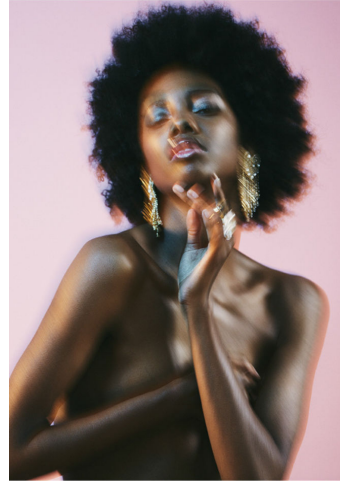

# KARIN

---

MODELS AGENCY

---

Alysonne Yeye

Height : 5'10" / 178 cm | Bust : 30" / 76 cm | Waist : 25" / 64 cm | Hips : 36" / 91 cm | Shoe : 9.0 US / 6.5 UK | Hair Colour : Dark Black | Eyes : Black

**KARIN**  
MODELS AGENCY

**Alysonne Yeye**

Height : 5'10" / 178 cm | Bust : 30" / 76 cm | Waist : 25" / 64 cm | Hips : 36" / 91 cm | Shoe : 9.0 US / 6.5 UK | Hair Colour : Dark Black | Eyes : Black

**KARIN**  
MODELS AGENCY

**Alysonne Yeye**

**Height : 5'10" / 178 cm | Bust : 30" / 76 cm | Waist : 25" / 64 cm | Hips : 36" / 91 cm | Shoe : 9.0 US / 6.5 UK | Hair Colour : Dark Black | Eyes : Black**