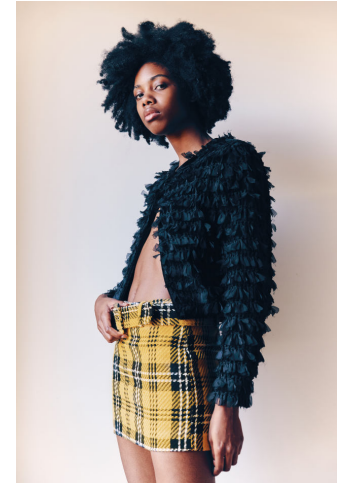

# KARIN

---

MODELS AGENCY

---

Alysonne Yeye

Height : 5'10" / 178 cm | Bust : 30" / 76 cm | Waist : 25" / 64 cm | Hips : 36" / 91 cm | Shoe : 9.0 US / 6.5 UK | Hair Colour : Dark Black | Eyes : Black

**KARIN**  
MODELS AGENCY

**Alysonne Yeye**

Height : 5'10" / 178 cm | Bust : 30" / 76 cm | Waist : 25" / 64 cm | Hips : 36" / 91 cm | Shoe : 9.0 US / 6.5 UK | Hair Colour : Dark Black | Eyes : Black

**KARIN**  
MODELS AGENCY

**Alysonne Yeye**

**Height : 5'10" / 178 cm | Bust : 30" / 76 cm | Waist : 25" / 64 cm | Hips : 36" / 91 cm | Shoe : 9.0 US / 6.5 UK | Hair Colour : Dark Black | Eyes : Black**