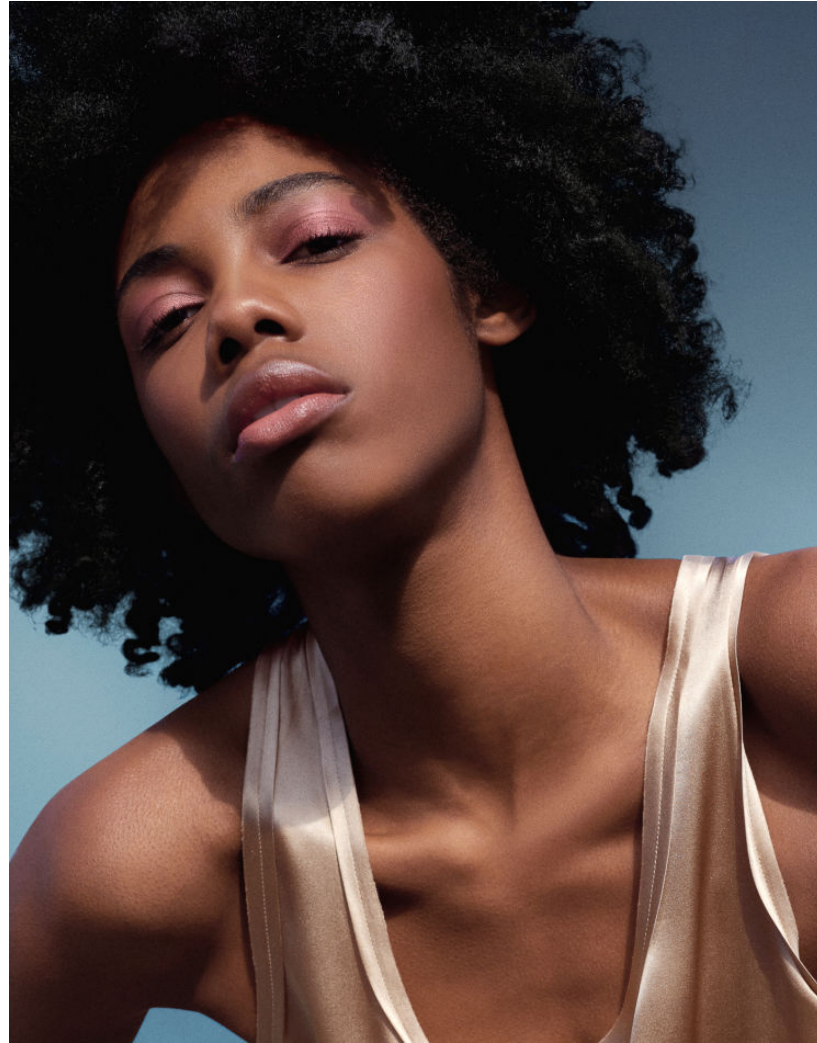

# KARIN

---

MODELS AGENCY

---

Alysonne Yeye

Height : 5'10" / 178 cm | Bust : 30" / 76 cm | Waist : 25" / 64 cm | Hips : 36" / 91 cm | Shoe : 9.0 US / 6.5 UK | Hair Colour : Dark Black | Eyes : Black

**KARIN**  
MODELS AGENCY

**Alysonne Yeye**

Height : 5'10" / 178 cm | Bust : 30" / 76 cm | Waist : 25" / 64 cm | Hips : 36" / 91 cm | Shoe : 9.0 US / 6.5 UK | Hair Colour : Dark Black | Eyes : Black

**KARIN**  
MODELS AGENCY

**Alysonne Yeye**

**Height : 5'10" / 178 cm | Bust : 30" / 76 cm | Waist : 25" / 64 cm | Hips : 36" / 91 cm | Shoe : 9.0 US / 6.5 UK | Hair Colour : Dark Black | Eyes : Black**