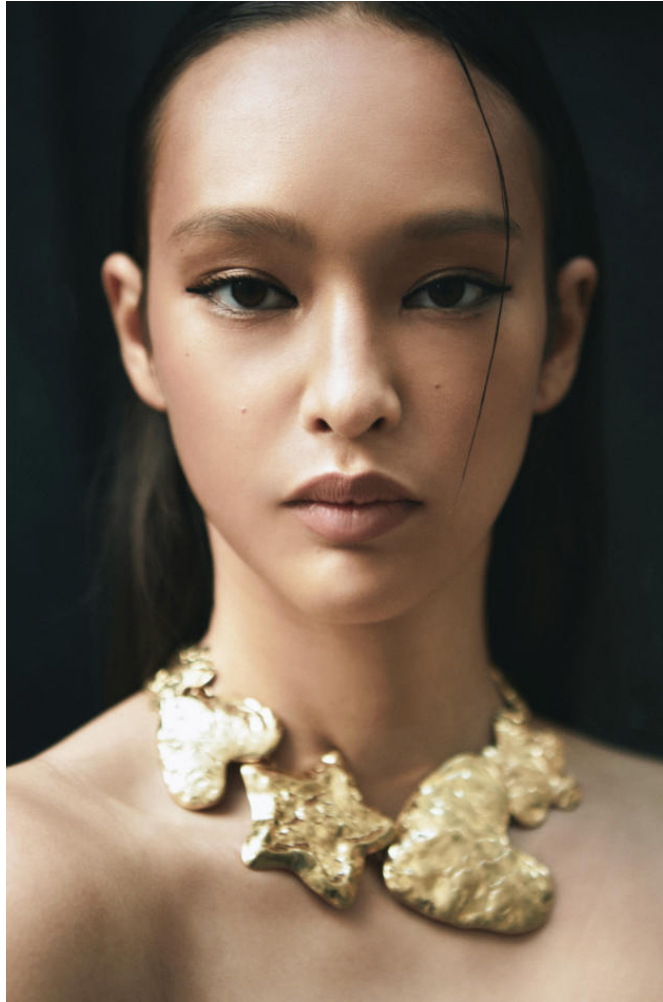

KARIN

MODELS AGENCY

Anaelle Teyssandier

Height : 5'10.5" / 179 cm | Bust : 30" / 76 cm | Waist : 23.5" / 60 cm | Hips : 36" / 91 cm | Shoe : 10.0 US / 7.0 UK | Hair Colour : Dark Brown | Eyes : Brown

KARIN
MODELS AGENCY

Anaelle Teyssandier

Height : 5'10.5" / 179 cm | Bust : 30" / 76 cm | Waist : 23.5" / 60 cm | Hips : 36" / 91 cm | Shoe : 10.0 US / 7.0 UK | Hair Colour : Dark Brown | Eyes : Brown

KARIN

MODELS AGENCY

Anaëlle Teyssandier

Height : 5'10.5" / 179 cm | Bust : 30" / 76 cm | Waist : 23.5" / 60 cm | Hips : 36" / 91 cm | Shoe : 10.0 US / 7.0 UK | Hair Colour : Dark Brown | Eyes : Brown

KARIN

MODELS AGENCY

Anaelle Teyssandier

Height : 5'10.5" / 179 cm | Bust : 30" / 76 cm | Waist : 23.5" / 60 cm | Hips : 36" / 91 cm | Shoe : 10.0 US / 7.0 UK | Hair Colour : Dark Brown | Eyes : Brown

Height : 5'10.5" / 179 cm | Bust : 30" / 76 cm | Waist : 23.5" / 60 cm | **KARIN** | Age : 10.0 US / 7.0 UK | Hair Colour : Dark Brown | Eyes : Brown
MODELS AGENCY