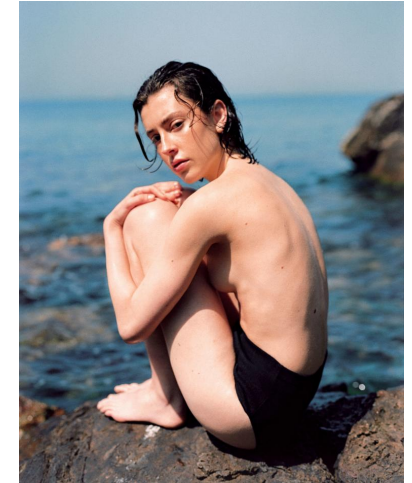

# KARIN

---

MODELS AGENCY

---

ANETA HYP SOVA

Height : 5'10" / 178 cm | Bust : 31.5" / 80 cm | Waist : 24" / 61 cm | Hips : 35.5" / 90 cm | Shoe : 8.0 US / 6.0 UK | Hair Colour : Dark Brown | Eyes : Blue

# KARIN

MODELS AGENCY

ANETA HYPISOVA

Height : 5'10" / 178 cm | Bust : 31.5" / 80 cm | Waist : 24" / 61 cm | Hips : 35.5" / 90 cm | Shoe : 8.0 US / 6.0 UK | Hair Colour : Dark Brown | Eyes : Blue

**KARIN**  
MODELS AGENCY

**ANETA HYP SOVA**

Height : 5'10" / 178 cm | Bust : 31.5" / 80 cm | Waist : 24" / 61 cm | Hips : 35.5" / 90 cm | Shoe : 8.0 US / 6.0 UK | Hair Colour : Dark Brown | Eyes : Blue