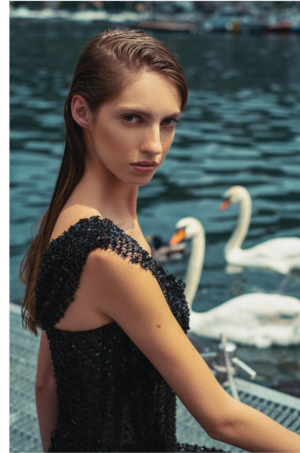


KARIN

MODELS AGENCY

Angelica Verri •

Height : 5'10.5" / 179 cm | Bust : 32.5" / 82 cm | Waist : 23" / 59 cm | Hips : 34.5" / 88 cm | Shoe : 7.5 US / 5.5 UK | Hair Colour : Brunette | Eyes : Light Brown

KARIN

MODELS AGENCY

Angelica Verri •

Height : 5'10.5" / 179 cm | Bust : 32.5" / 82 cm | Waist : 23" / 59 cm | Hips : 34.5" / 88 cm | Shoe : 7.5 US / 5.5 UK | Hair Colour : Brunette | Eyes : Light Brown

KARIN

MODELS AGENCY

BAZAR

Angelica Verri •

Height : 5'10.5" / 179 cm | Bust : 32.5" / 82 cm | Waist : 23" / 59 cm | Hips : 34.5" / 88 cm | Shoe : 7.5 US / 5.5 UK | Hair Colour : Brunette | Eyes : Light Brown