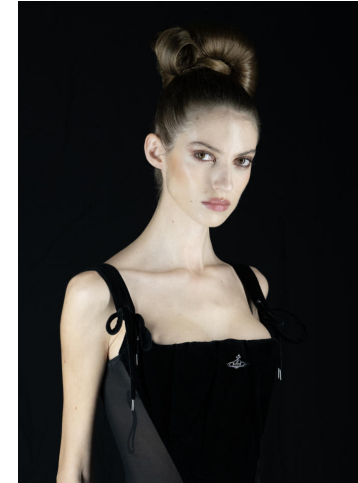


KARIN

MODELS AGENCY

Angelica Verri •

Height : 5'10.5" / 179 cm | Bust : 32.5" / 82 cm | Waist : 23" / 59 cm | Hips : 34.5" / 88 cm | Shoe : 7.5 US / 5.5 UK | Hair Colour : Brunette | Eyes : Light Brown

KARIN

MODELS AGENCY

Angelica Verri •

Height : 5'10.5" / 179 cm | Bust : 32.5" / 82 cm | Waist : 23" / 59 cm | Hips : 34.5" / 88 cm | Shoe : 7.5 US / 5.5 UK | Hair Colour : Brunette | Eyes : Light Brown

KARIN

MODELS AGENCY

BAZAR

Angelica Verri •

Height : 5'10.5" / 179 cm | Bust : 32.5" / 82 cm | Waist : 23" / 59 cm | Hips : 34.5" / 88 cm | Shoe : 7.5 US / 5.5 UK | Hair Colour : Brunette | Eyes : Light Brown