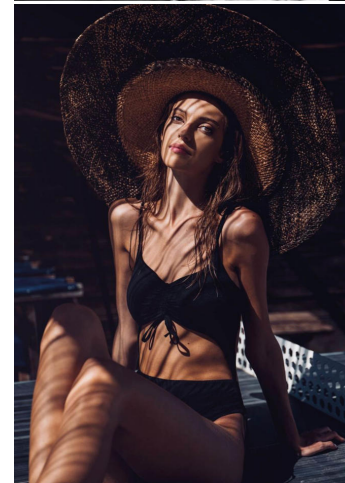


KARIN

MODELS AGENCY

Angelica Verri •

Height : 5'10.5" / 179 cm | Bust : 32.5" / 82 cm | Waist : 23" / 59 cm | Hips : 34.5" / 88 cm | Shoe : 7.5 US / 5.5 UK | Hair Colour : Brunette | Eyes : Light Brown

KARIN

MODELS AGENCY

Angelica Verri •

Height : 5'10.5" / 179 cm | Bust : 32.5" / 82 cm | Waist : 23" / 59 cm | Hips : 34.5" / 88 cm | Shoe : 7.5 US / 5.5 UK | Hair Colour : Brunette | Eyes : Light Brown

KARIN

MODELS AGENCY

BAZAR

Angelica Verri •

Height : 5'10.5" / 179 cm | Bust : 32.5" / 82 cm | Waist : 23" / 59 cm | Hips : 34.5" / 88 cm | Shoe : 7.5 US / 5.5 UK | Hair Colour : Brunette | Eyes : Light Brown