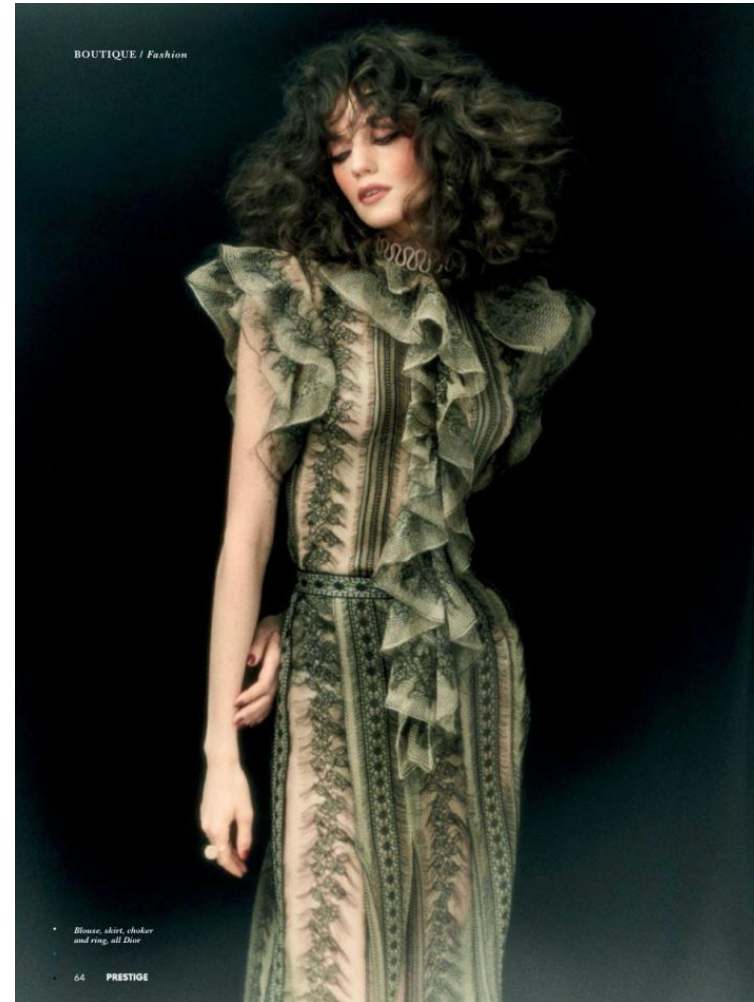

SEPTEMBER 2025 71

Ann Kretz

Height : 5'10" / 178 cm | Bust : 32" / 81 cm | Waist : 23.5" / 60 cm | Hips : 35" / 89 cm | Shoe : 8.0 US / 6.0 UK | Hair Colour : Brunette | Eyes : Light Brown

KARIN

MODELS AGENCY