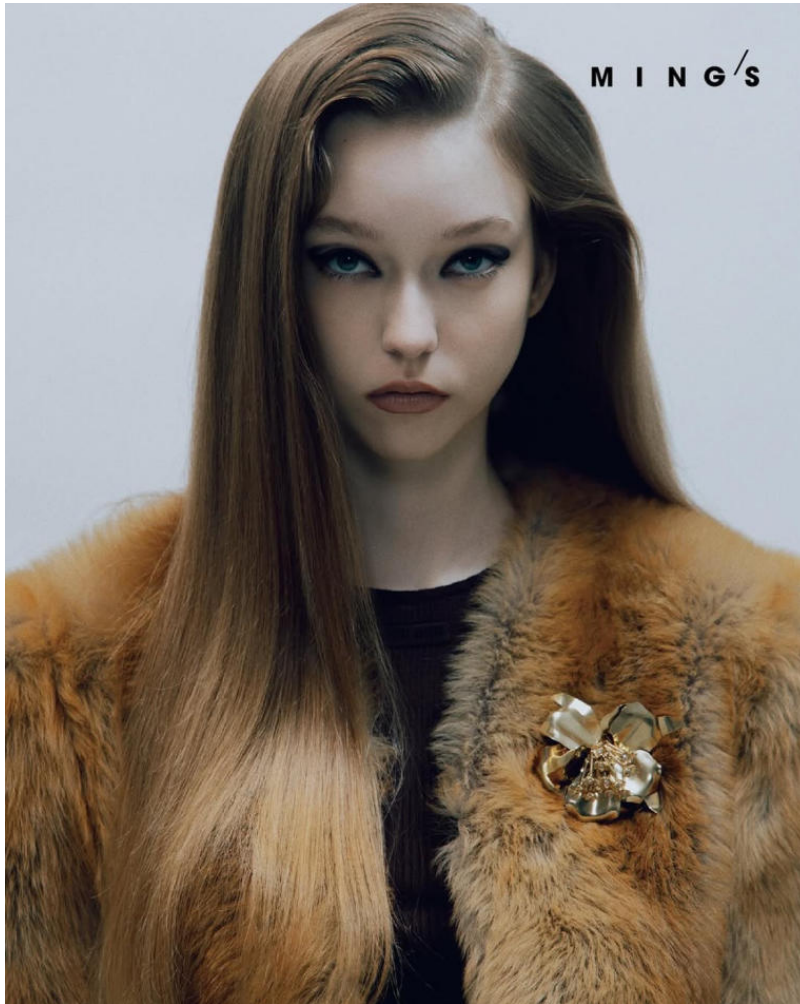

KARIN
MODELS AGENCY

ANNA PIESIO

Height : 5'11" / 180 cm | Bust : 32" / 81 cm | Waist : 23" / 59 cm | Hips : 36" / 91 cm | Shoe : 8.0 US / 6.0 UK | Hair Colour : Dark Blonde | Eyes : Blue/Grey