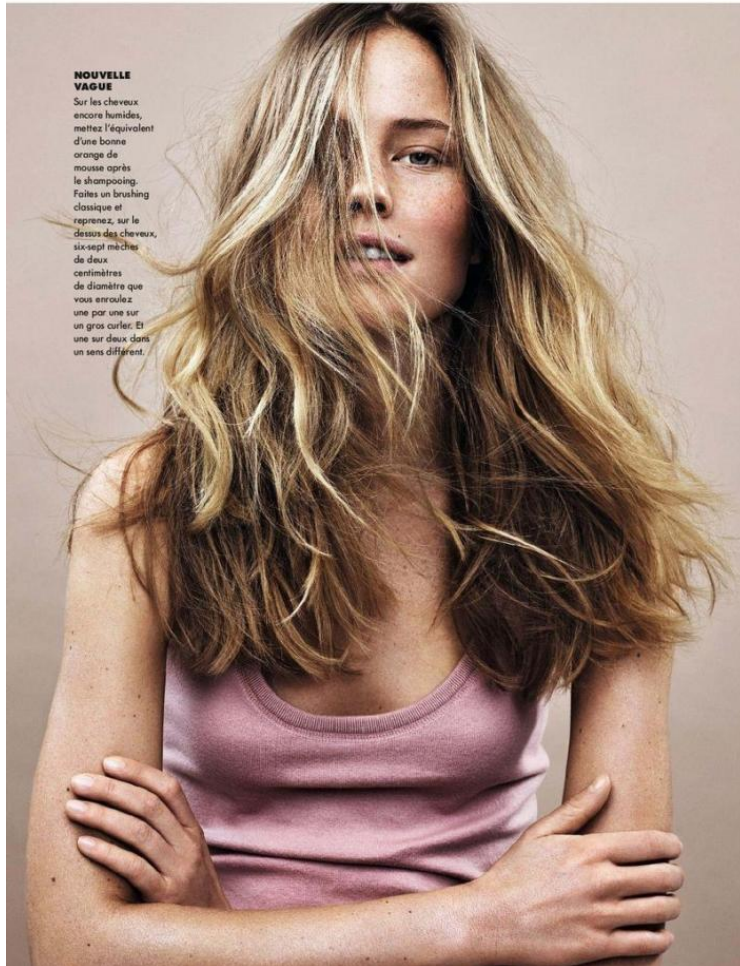

KARIN

MODELS AGENCY

Annelot De Waal

Height : 5'10.5" / 179 cm | Bust : 32.5" / 83 cm | Waist : 23.5" / 60 cm | Hips : 35" / 89 cm | Shoe : 9.5 US / 7.0 UK | Hair Colour : Blonde | Eyes : Green