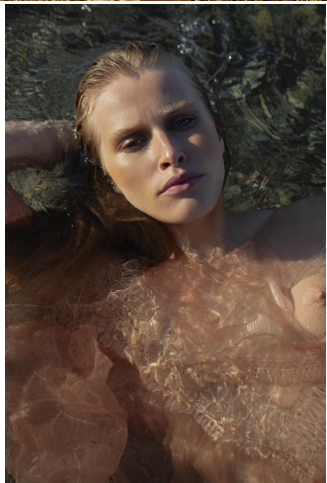


KARIN

MODELS AGENCY

Annemara POST •

Height : 5'11" / 180 cm | Bust : 32.5" / 83 cm | Waist : 25.5" / 65 cm | Hips : 36" / 92 cm | Hair Colour : Blonde | Eyes : Blue

KARIN

MODELS AGENCY

Annemara POST •

Height : 5'11" / 180 cm | Bust : 32.5" / 83 cm | Waist : 25.5" / 65 cm | Hips : 36" / 92 cm | Hair Colour : Blonde | Eyes : Blue