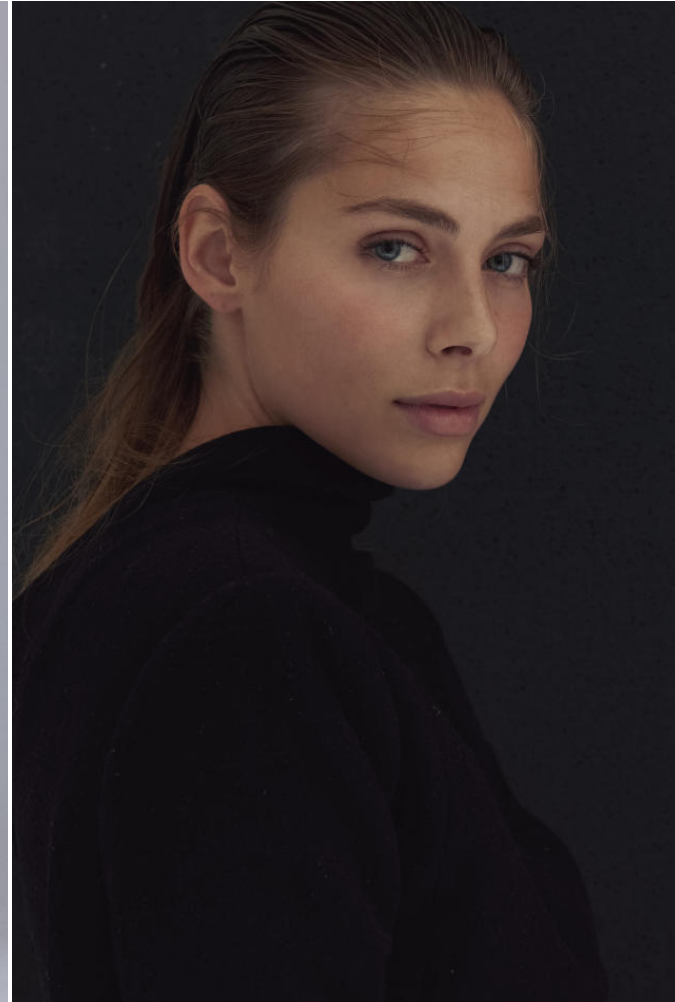


KARIN

MODELS AGENCY

APRIL BENAYOUM

Height : 5'9.5" / 177 cm | Bust : 34" / 86 cm | Waist : 27" / 68 cm | Hips : 37.5" / 95 cm | Shoe : 9.0 US / 6.5 UK | Hair Colour : Light Blonde | Eyes : Blue

KARIN

MODELS AGENCY

APRIL BENAYOUM

Height : 5'9.5" / 177 cm | Bust : 34" / 86 cm | Waist : 27" / 68 cm | Hips : 37.5" / 95 cm | Shoe : 9.0 US / 6.5 UK | Hair Colour : Light Blonde | Eyes : Blue

KARIN
MODELS AGENCY

APRIL BENAYOUM

Height : 5'9.5" / 177 cm | Bust : 34" / 86 cm | Waist : 27" / 68 cm | Hips : 37.5" / 95 cm | Shoe : 9.0 US / 6.5 UK | Hair Colour : Light Blonde | Eyes : Blue

KARIN

MODELS AGENCY

APRIL BENAYOUM

Height : 5'9.5" / 177 cm | Bust : 34" / 86 cm | Waist : 27" / 68 cm | Hips : 37.5" / 95 cm | Shoe : 9.0 US / 6.5 UK | Hair Colour : Light Blonde | Eyes : Blue