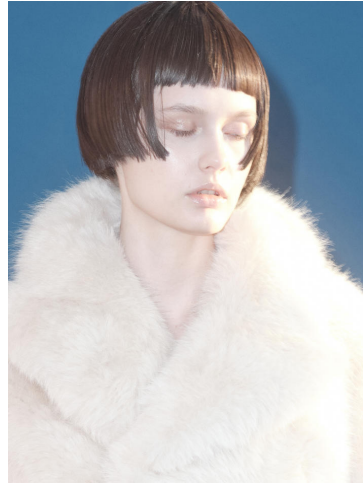


KARIN

MODELS AGENCY

Asija Jeva

Height : 5'10" / 178 cm | Bust : 31.5" / 80 cm | Waist : 22.5" / 57 cm | Hips : 34.5" / 88 cm | Shoe : 8.5 US / 6.0 UK | Hair Colour : Light Brown | Eyes : Brown

KARIN

MODELS AGENCY

Asija Jeva

Height : 5'10" / 178 cm | Bust : 31.5" / 80 cm | Waist : 22.5" / 57 cm | Hips : 34.5" / 88 cm | Shoe : 8.5 US / 6.0 UK | Hair Colour : Light Brown | Eyes : Brown

KARIN

MODELS AGENCY

Asija Jeva

Height : 5'10" / 178 cm | Bust : 31.5" / 80 cm | Waist : 22.5" / 57 cm | Hips : 34.5" / 88 cm | Shoe : 8.5 US / 6.0 UK | Hair Colour : Light Brown | Eyes : Brown

KARIN

MODELS AGENCY

Asija Jeva

Height : 5'10" / 178 cm | Bust : 31.5" / 80 cm | Waist : 22.5" / 57 cm | Hips : 34.5" / 88 cm | Shoe : 8.5 US / 6.0 UK | Hair Colour : Light Brown | Eyes : Brown