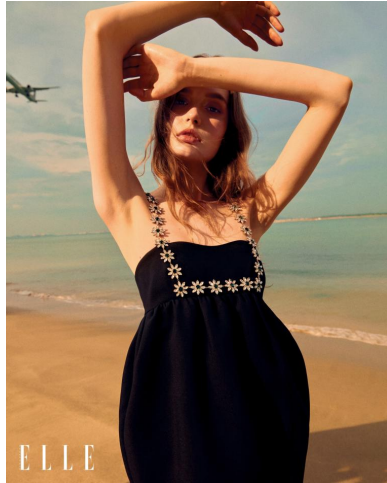


KARIN

MODELS AGENCY

Asija Jeva

Height : 5'10" / 178 cm | Bust : 31.5" / 80 cm | Waist : 22.5" / 57 cm | Hips : 34.5" / 88 cm | Shoe : 8.5 US / 6.0 UK | Hair Colour : Light Brown | Eyes : Brown

KARIN

MODELS AGENCY

Asija Jeva

Height : 5'10" / 178 cm | Bust : 31.5" / 80 cm | Waist : 22.5" / 57 cm | Hips : 34.5" / 88 cm | Shoe : 8.5 US / 6.0 UK | Hair Colour : Light Brown | Eyes : Brown

KARIN

MODELS AGENCY

Asija Jeva

Height : 5'10" / 178 cm | Bust : 31.5" / 80 cm | Waist : 22.5" / 57 cm | Hips : 34.5" / 88 cm | Shoe : 8.5 US / 6.0 UK | Hair Colour : Light Brown | Eyes : Brown