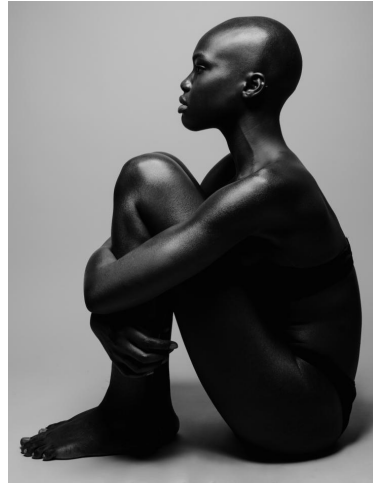


KARIN

MODELS AGENCY

Awa Ndiaye

Height : 5'9.5" / 177 cm | Bust : 31" / 79 cm | Waist : 25" / 63 cm | Hips : 34" / 86 cm | Shoe : 10.0 US / 7.0 UK | Hair Colour : Bald | Eyes : Black

KARIN

MODELS AGENCY

Awa Ndiaye

Height : 5'9.5" / 177 cm | Bust : 31" / 79 cm | Waist : 25" / 63 cm | Hips : 34" / 86 cm | Shoe : 10.0 US / 7.0 UK | Hair Colour : Bald | Eyes : Black

KARIN
MODELS AGENCY

Awa Ndiaye

Height : 5'9.5" / 177 cm | Bust : 31" / 79 cm | Waist : 25" / 63 cm | Hips : 34" / 86 cm | Shoe : 10.0 US / 7.0 UK | Hair Colour : Bald | Eyes : Black