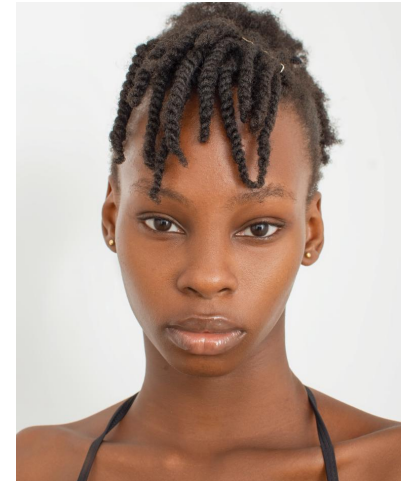


KARIN

MODELS AGENCY

BETTY

Height : 5'9.5" / 176 cm | Bust : 33" / 84 cm | Waist : 24" / 61 cm | Hips : 35" / 89 cm | Shoe : 9.0 US / 6.5 UK | Hair Colour : Black | Eyes : Brown

KARIN

MODELS AGENCY

BETTY

Height : 5'9.5" / 176 cm | Bust : 33" / 84 cm | Waist : 24" / 61 cm | Hips : 35" / 89 cm | Shoe : 9.0 US / 6.5 UK | Hair Colour : Black | Eyes : Brown