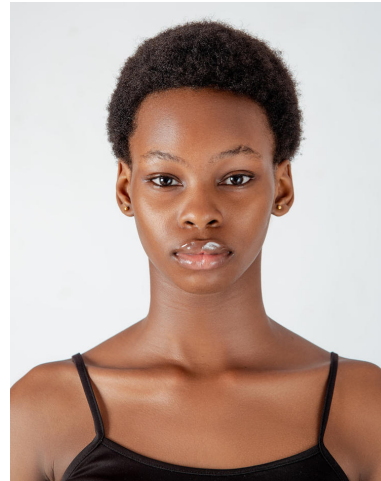


KARIN

MODELS AGENCY

BETTY

Height : 5'9.5" / 176 cm | Bust : 33" / 84 cm | Waist : 24" / 61 cm | Hips : 35" / 89 cm | Shoe : 9.0 US / 6.5 UK | Hair Colour : Black | Eyes : Brown

KARIN

MODELS AGENCY

BETTY

Height : 5'9.5" / 176 cm | Bust : 33" / 84 cm | Waist : 24" / 61 cm | Hips : 35" / 89 cm | Shoe : 9.0 US / 6.5 UK | Hair Colour : Black | Eyes : Brown