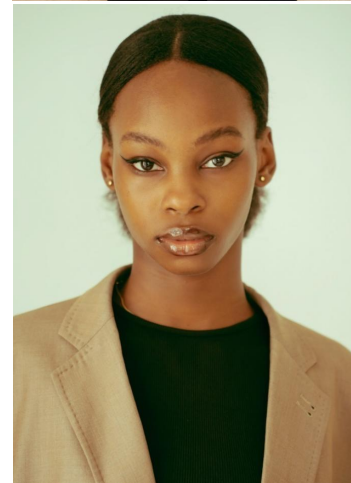


KARIN

MODELS AGENCY

BETTY

Height : 5'9.5" / 176 cm | Bust : 33" / 84 cm | Waist : 24" / 61 cm | Hips : 35" / 89 cm | Shoe : 9.0 US / 6.5 UK | Hair Colour : Black | Eyes : Brown

KARIN

MODELS AGENCY

BETTY

Height : 5'9.5" / 176 cm | Bust : 33" / 84 cm | Waist : 24" / 61 cm | Hips : 35" / 89 cm | Shoe : 9.0 US / 6.5 UK | Hair Colour : Black | Eyes : Brown