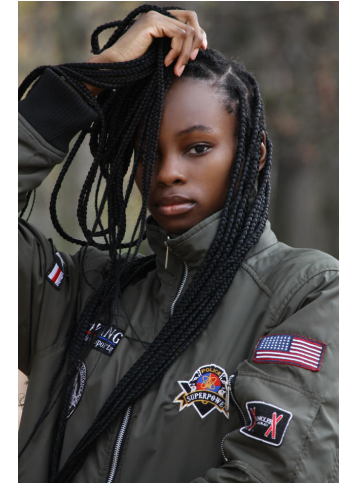


KARIN

MODELS AGENCY

BETTY

Height : 5'9.5" / 176 cm | Bust : 33" / 84 cm | Waist : 24" / 61 cm | Hips : 35" / 89 cm | Shoe : 9.0 US / 6.5 UK | Hair Colour : Black | Eyes : Brown

KARIN

MODELS AGENCY

BETTY

Height : 5'9.5" / 176 cm | Bust : 33" / 84 cm | Waist : 24" / 61 cm | Hips : 35" / 89 cm | Shoe : 9.0 US / 6.5 UK | Hair Colour : Black | Eyes : Brown