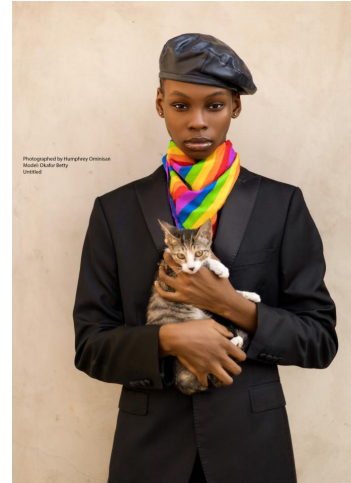


KARIN

MODELS AGENCY

BETTY

Height : 5'9.5" / 176 cm | Bust : 33" / 84 cm | Waist : 24" / 61 cm | Hips : 35" / 89 cm | Shoe : 9.0 US / 6.5 UK | Hair Colour : Black | Eyes : Brown

KARIN

MODELS AGENCY

BETTY

Height : 5'9.5" / 176 cm | Bust : 33" / 84 cm | Waist : 24" / 61 cm | Hips : 35" / 89 cm | Shoe : 9.0 US / 6.5 UK | Hair Colour : Black | Eyes : Brown