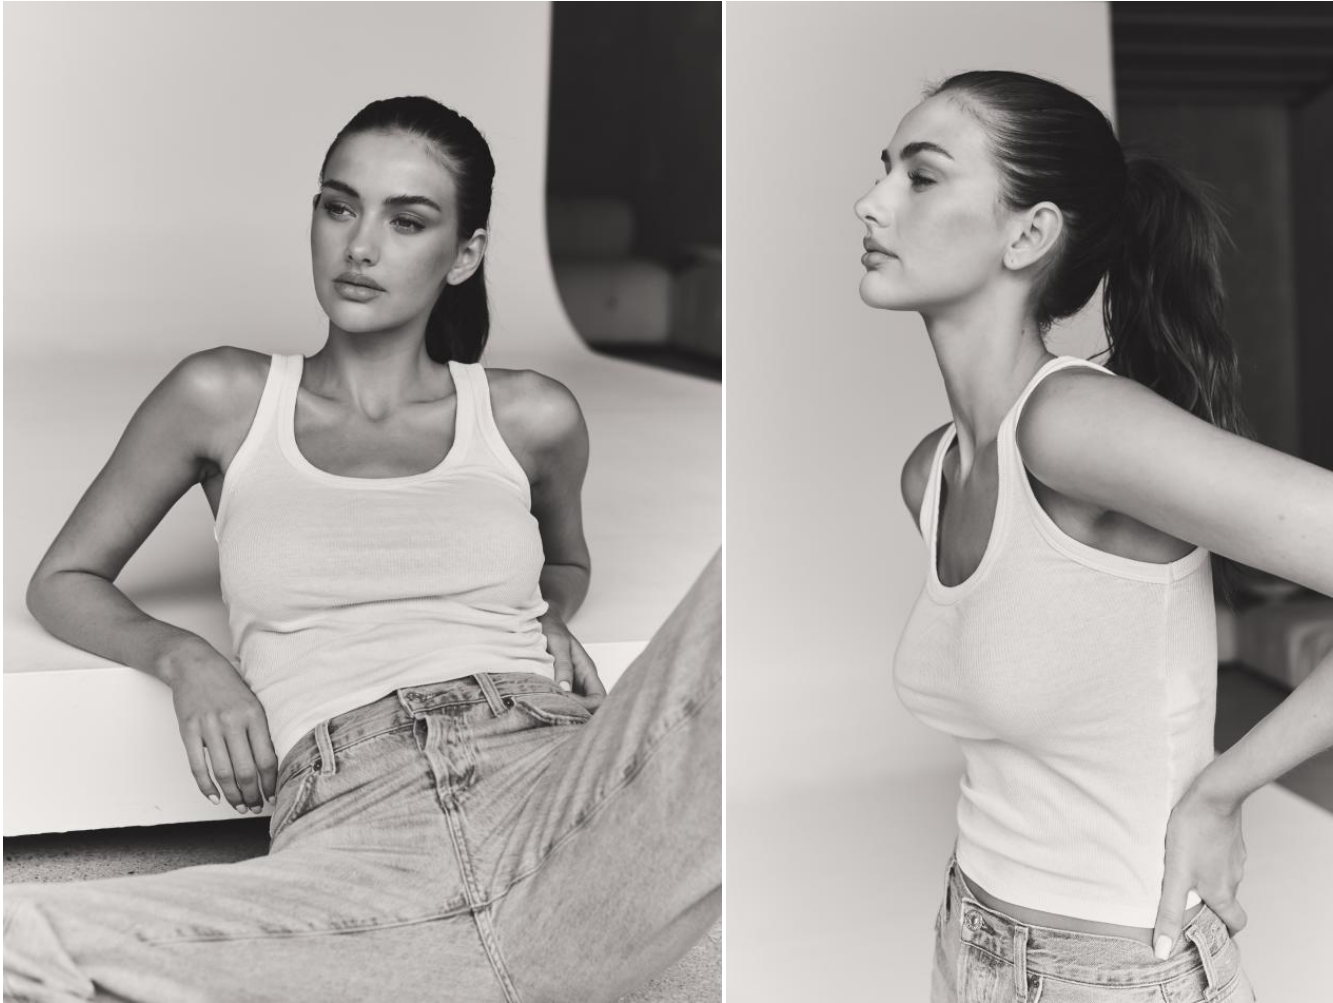

KARIN
MODELS AGENCY

Brittany Hamilton

Height : 5'9" / 175 cm | Bust : 33" / 84 cm | Waist : 24" / 61 cm | Hips : 35" / 89 cm | Shoe : 9.0 US / 6.5 UK | Hair Colour : Brown | Eyes : Blue