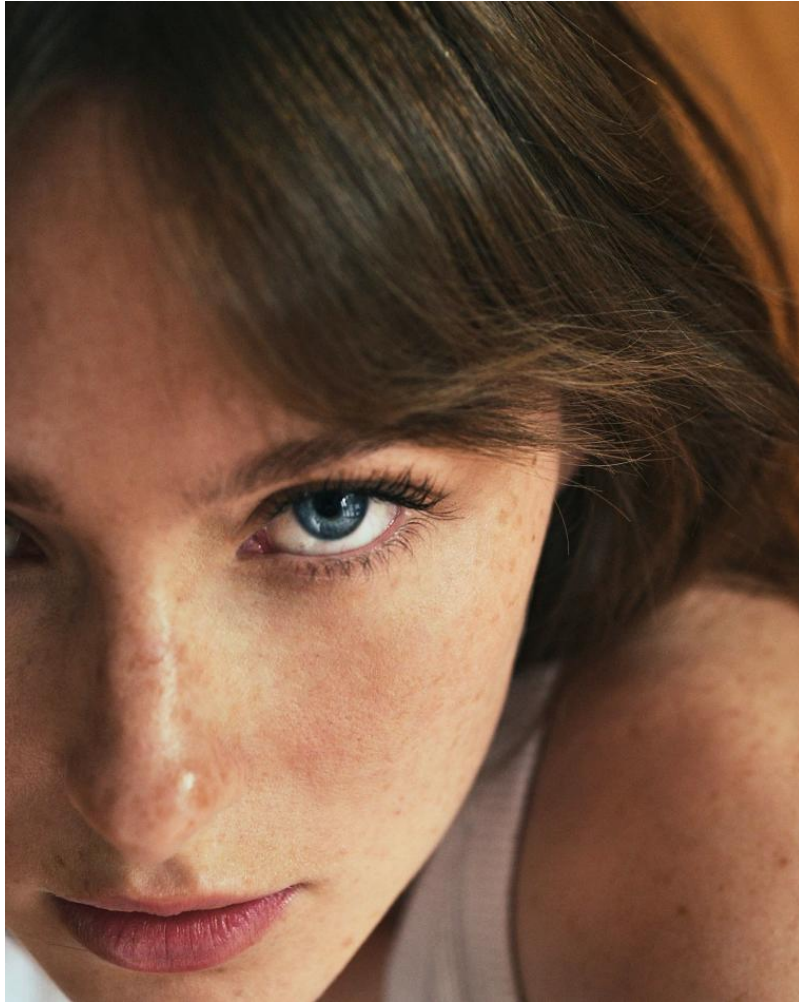

KARIN

MODELS AGENCY

Camille HORY

Height : 5'7" / 170 cm | Bust : 37" / 94 cm | Waist : 27" / 68 cm | Hips : 36.5" / 93 cm | Shoe : 6.5 US / 4.5 UK | Hair Colour : Brown | Eyes : Blue