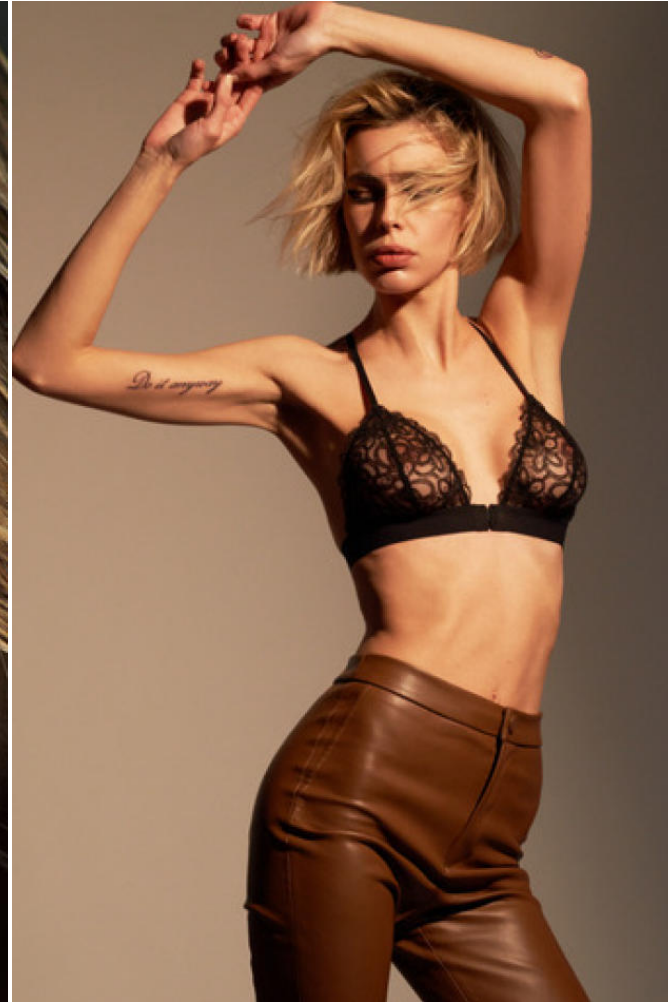

KARIN

MODELS AGENCY

Carlota Albert

Height : 5'9" / 175 cm | Bust : 33" / 84 cm | Waist : 25" / 63 cm | Hips : 35.5" / 90 cm | Shoe : 6.5 US / 4.5 UK | Hair Colour : Dark Blonde | Eyes : Blue/Green