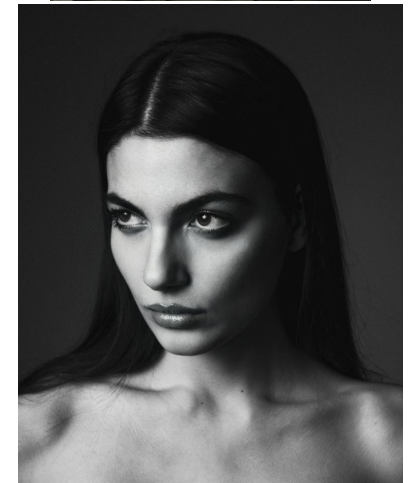


KARIN

MODELS AGENCY

CARMEN TIANI •

Height : 5'9.5" / 176 cm | Bust : 30" / 76 cm | Waist : 23.5" / 60 cm | Hips : 35" / 89 cm | Shoe : 9.0 US / 6.5 UK | Hair Colour : Brown | Eyes : Hazel

KARIN

MODELS AGENCY

CARMEN TIANI •

Height : 5'9.5" / 176 cm | Bust : 30" / 76 cm | Waist : 23.5" / 60 cm | Hips : 35" / 89 cm | Shoe : 9.0 US / 6.5 UK | Hair Colour : Brown | Eyes : Hazel

KARIN

MODELS AGENCY

CARMEN TIANI •

Height : 5'9.5" / 176 cm | Bust : 30" / 76 cm | Waist : 23.5" / 60 cm | Hips : 35" / 89 cm | Shoe : 9.0 US / 6.5 UK | Hair Colour : Brown | Eyes : Hazel