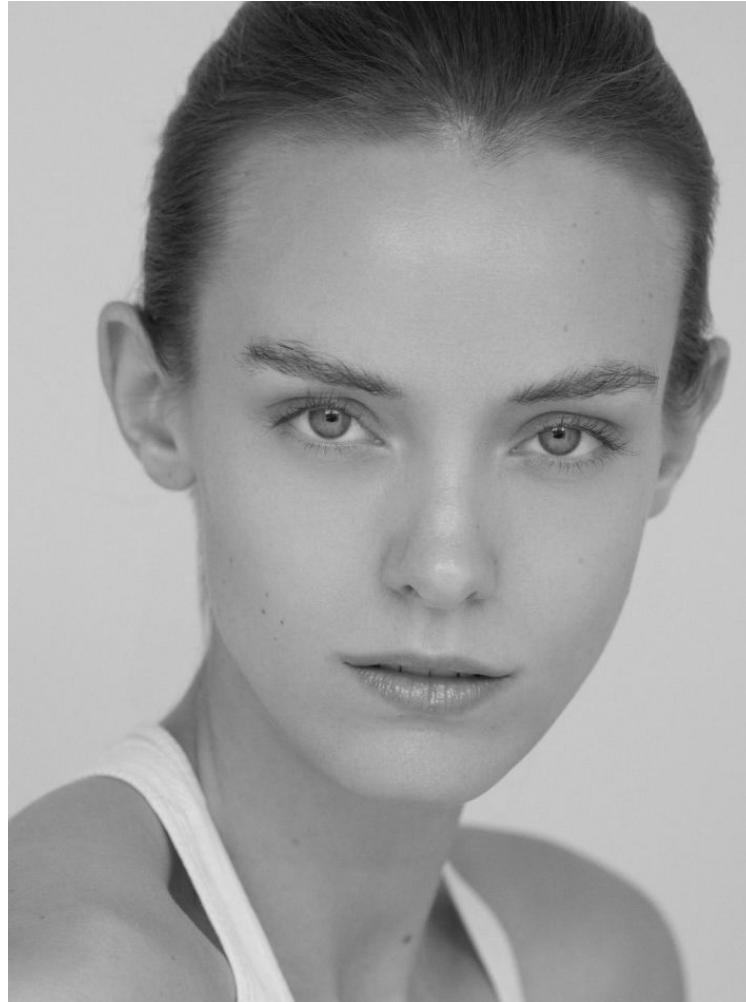

KARIN

MODELS AGENCY

Celina Krogmann •

Height : 5'9.5" / 176 cm | Bust : 32.5" / 82 cm | Waist : 25" / 63 cm | Hips : 35" / 89 cm | Shoe : 8.0 US / 6.0 UK | Hair Colour : Light Blonde | Eyes : Blue

KARIN

MODELS AGENCY

Celina Krogmann •

Height : 5'9.5" / 176 cm | Bust : 32.5" / 82 cm | Waist : 25" / 63 cm | Hips : 35" / 89 cm | Shoe : 8.0 US / 6.0 UK | Hair Colour : Light Blonde | Eyes : Blue

KARIN

MODELS AGENCY

Celina Krogmann •

Height : 5'9.5" / 176 cm | Bust : 32.5" / 82 cm | Waist : 25" / 63 cm | Hips : 35" / 89 cm | Shoe : 8.0 US / 6.0 UK | Hair Colour : Light Blonde | Eyes : Blue

KARIN

MODELS AGENCY

Celina Krogmann •

Height : 5'9.5" / 176 cm | Bust : 32.5" / 82 cm | Waist : 25" / 63 cm | Hips : 35" / 89 cm | Shoe : 8.0 US / 6.0 UK | Hair Colour : Light Blonde | Eyes : Blue