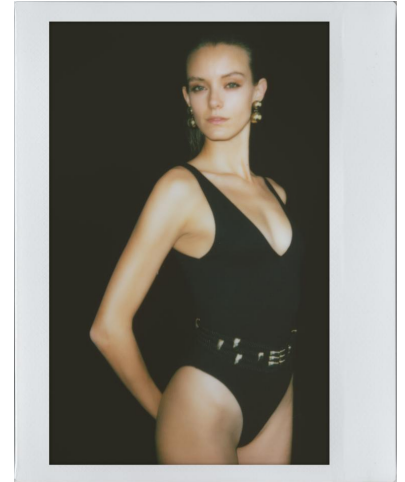

# KARIN

---

MODELS AGENCY

---

Celina Krogmann •

Height : 5'9.5" / 176 cm | Bust : 32.5" / 82 cm | Waist : 25" / 63 cm | Hips : 35" / 89 cm | Shoe : 8.0 US / 6.0 UK | Hair Colour : Light Blonde | Eyes : Blue

# KARIN

MODELS AGENCY

Celina Krogmann •

Height : 5'9.5" / 176 cm | Bust : 32.5" / 82 cm | Waist : 25" / 63 cm | Hips : 35" / 89 cm | Shoe : 8.0 US / 6.0 UK | Hair Colour : Light Blonde | Eyes : Blue

---