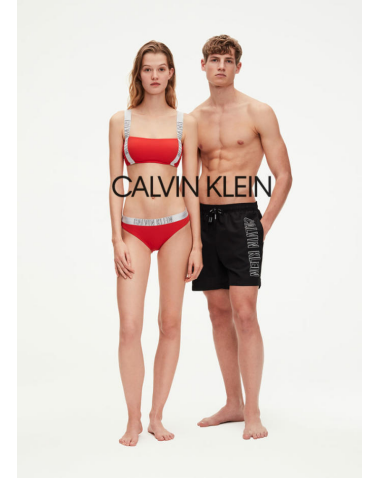


KARIN

MODELS AGENCY

Celine LOETSCHER

Height : 5'11" / 180 cm | Bust : 32" / 81 cm | Waist : 24.5" / 62 cm | Hips : 36" / 91 cm | Shoe : 9.0 US / 6.5 UK | Hair Colour : Blonde | Eyes : Light Brown

KARIN

MODELS AGENCY

Celine LOETSCHER

Height : 5'11" / 180 cm | Bust : 32" / 81 cm | Waist : 24.5" / 62 cm | Hips : 36" / 91 cm | Shoe : 9.0 US / 6.5 UK | Hair Colour : Blonde | Eyes : Light Brown

KARIN

MODELS AGENCY

Celine LOETSCHER

Height : 5'11" / 180 cm | Bust : 32" / 81 cm | Waist : 24.5" / 62 cm | Hips : 36" / 91 cm | Shoe : 9.0 US / 6.5 UK | Hair Colour : Blonde | Eyes : Light Brown

KARIN

MODELS AGENCY

Celine LOETSCHER

Height : 5'11" / 180 cm | Bust : 32" / 81 cm | Waist : 24.5" / 62 cm | Hips : 36" / 91 cm | Shoe : 9.0 US / 6.5 UK | Hair Colour : Blonde | Eyes : Light Brown