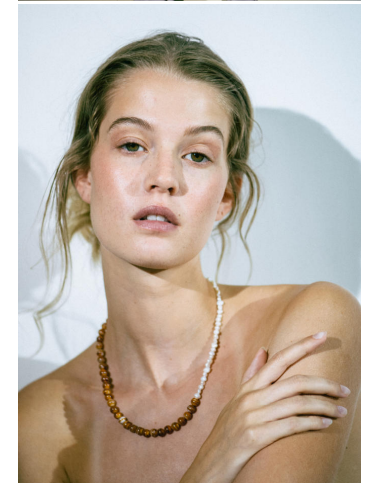


KARIN

MODELS AGENCY

Celine LOETSCHER

Height : 5'11" / 180 cm | Bust : 32" / 81 cm | Waist : 24.5" / 62 cm | Hips : 36" / 91 cm | Shoe : 9.0 US / 6.5 UK | Hair Colour : Blonde | Eyes : Light Brown

KARIN

MODELS AGENCY

Celine LOETSCHER

Height : 5'11" / 180 cm | Bust : 32" / 81 cm | Waist : 24.5" / 62 cm | Hips : 36" / 91 cm | Shoe : 9.0 US / 6.5 UK | Hair Colour : Blonde | Eyes : Light Brown

KARIN

MODELS AGENCY

Celine LOETSCHER

Height : 5'11" / 180 cm | Bust : 32" / 81 cm | Waist : 24.5" / 62 cm | Hips : 36" / 91 cm | Shoe : 9.0 US / 6.5 UK | Hair Colour : Blonde | Eyes : Light Brown

KARIN

MODELS AGENCY

Celine LOETSCHER

Height : 5'11" / 180 cm | Bust : 32" / 81 cm | Waist : 24.5" / 62 cm | Hips : 36" / 91 cm | Shoe : 9.0 US / 6.5 UK | Hair Colour : Blonde | Eyes : Light Brown