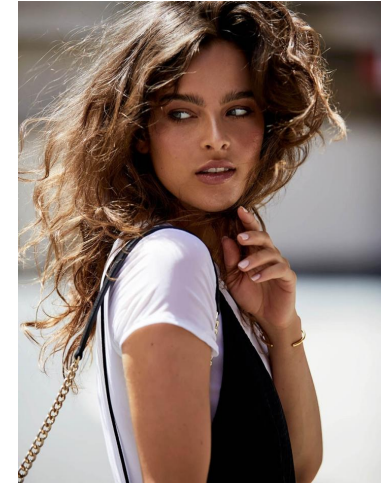

KARIN

MODELS AGENCY

Charelle Schriek

Height : 5'7.5" / 171 cm | Bust : 32.5" / 82 cm | Waist : 25.5" / 65 cm | Hips : 37.5" / 95 cm | Shoe : 7.0 US / 5.0 UK | Hair Colour : Light Brown | Eyes : Blue