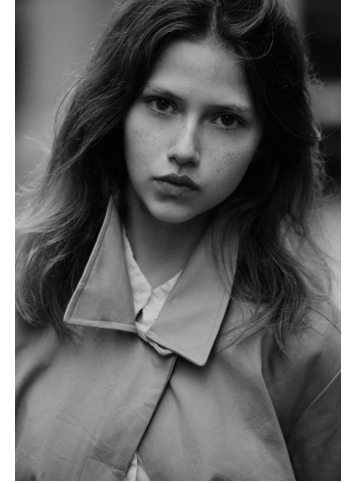


KARIN

MODELS AGENCY

Claire Delarue

Height : 5'6" / 168 cm | Bust : 30.5" / 77 cm | Waist : 23" / 58 cm | Hips : 34" / 86 cm | Shoe : 7.0 US / 5.0 UK | Hair Colour : Dirty Blonde | Eyes : Green/Grey

KARIN

MODELS AGENCY

Claire Delarue

Height : 5'6" / 168 cm | Bust : 30.5" / 77 cm | Waist : 23" / 58 cm | Hips : 34" / 86 cm | Shoe : 7.0 US / 5.0 UK | Hair Colour : Dirty Blonde | Eyes : Green/Grey

KARIN

MODELS AGENCY

Claire Delarue

Height : 5'6" / 168 cm | Bust : 30.5" / 77 cm | Waist : 23" / 58 cm | Hips : 34" / 86 cm | Shoe : 7.0 US / 5.0 UK | Hair Colour : Dirty Blonde | Eyes : Green/Grey