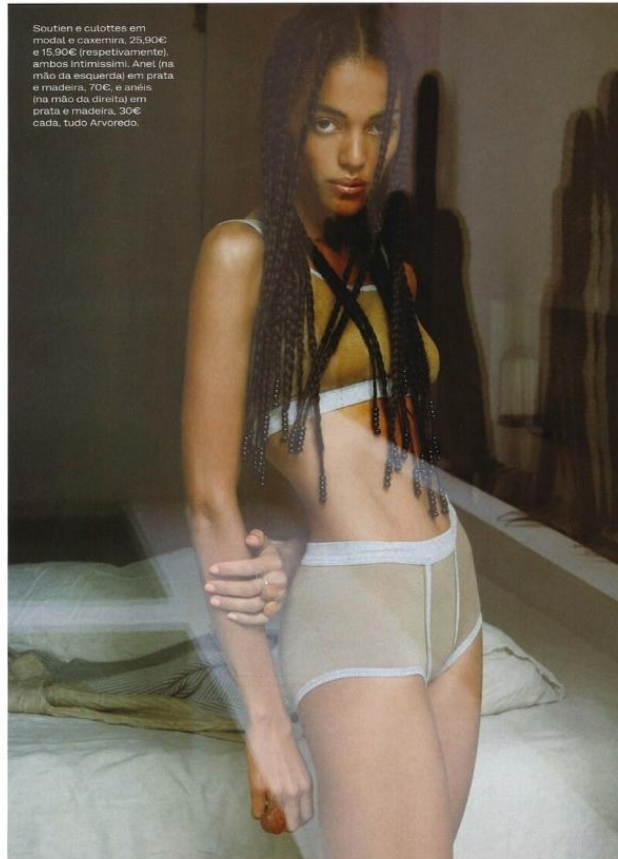


KARIN

MODELS AGENCY

Soutien e slip em
seda, 29.90€ e 15.90€
(respetivamente), ambos
Intimissimi. Sobretudo em
lã, 199.99€. Manto. Colar
em prata e madeira,
100€. Arvoredo.

Claudia Morais

Height : 5'10" / 178 cm | Bust : 32.5" / 82 cm | Waist : 23.5" / 60 cm | Hips : 35" / 89 cm | Shoe : 10.0 US / 7.0 UK | Hair Colour : Dark Brown | Eyes : Brown

KARIN
MODELS AGENCY

Claudia Morais

Height : 5'10" / 178 cm | Bust : 32.5" / 82 cm | Waist : 23.5" / 60 cm | Hips : 35" / 89 cm | Shoe : 10.0 US / 7.0 UK | Hair Colour : Dark Brown | Eyes : Brown

KARIN

MODELS AGENCY

80 ELLE PT

Claudia Morais

Height : 5'10" / 178 cm | Bust : 32.5" / 82 cm | Waist : 23.5" / 60 cm | Hips : 35" / 89 cm | Shoe : 10.0 US / 7.0 UK | Hair Colour : Dark Brown | Eyes : Brown

KARIN

MODELS AGENCY