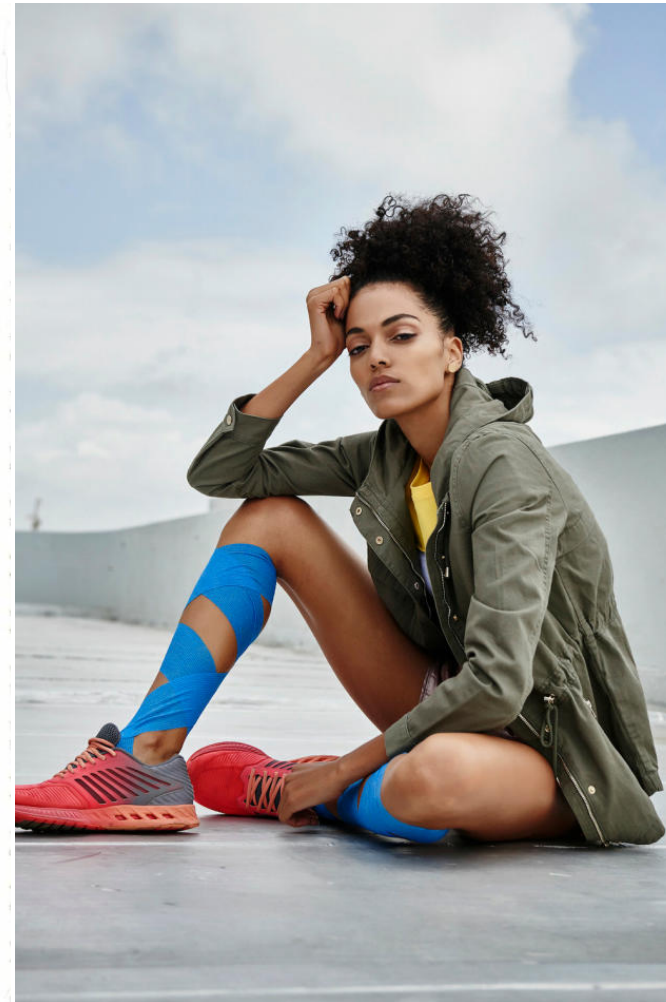


KARIN

MODELS AGENCY

Soutien e slip em
seda, 29.90€ e 15.90€
(respetivamente), ambos
Intimissimi. Sobretudo em
lã, 199.99€. Manto. Colar
em prata e madeira,
100€. Arvoredo.

Claudia Morais

Height : 5'10" / 178 cm | Bust : 32.5" / 82 cm | Waist : 23.5" / 60 cm | Hips : 35" / 89 cm | Shoe : 10.0 US / 7.0 UK | Hair Colour : Dark Brown | Eyes : Brown

KARIN
MODELS AGENCY

Claudia Morais

Height : 5'10" / 178 cm | Bust : 32.5" / 82 cm | Waist : 23.5" / 60 cm | Hips : 35" / 89 cm | Shoe : 10.0 US / 7.0 UK | Hair Colour : Dark Brown | Eyes : Brown

KARIN

MODELS AGENCY

80 ELLE PT

Claudia Morais

Height : 5'10" / 178 cm | Bust : 32.5" / 82 cm | Waist : 23.5" / 60 cm | Hips : 35" / 89 cm | Shoe : 10.0 US / 7.0 UK | Hair Colour : Dark Brown | Eyes : Brown

KARIN

MODELS AGENCY