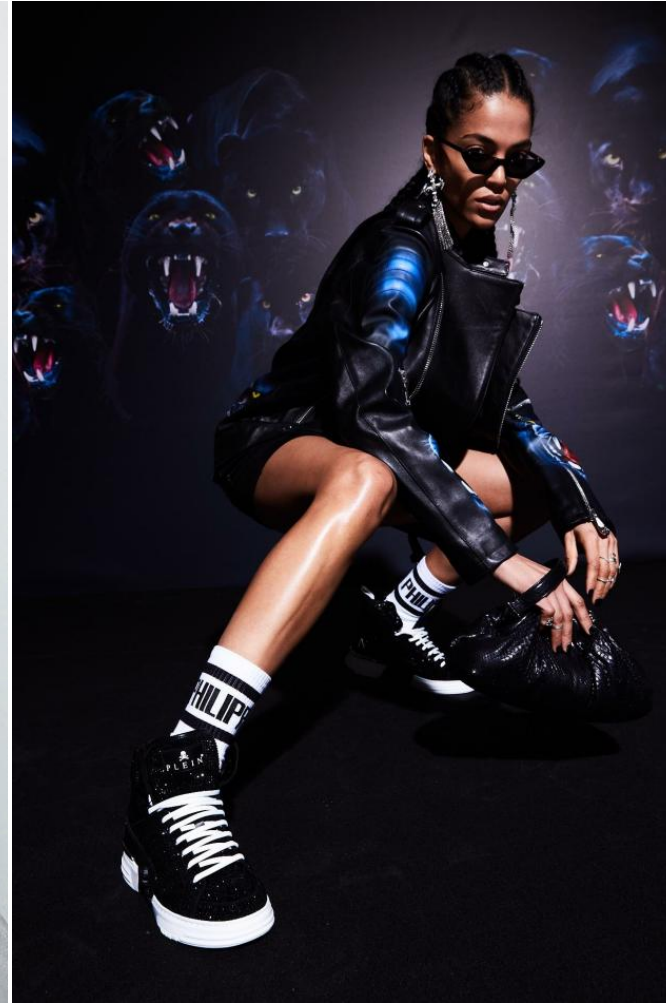

KARIN
MODELS AGENCY

Height : 5'10" / 178 cm | Bust : 32.5" / 82 cm | Waist : 23.5" / 60 cm | Hips : 35" / 89 cm | Shoe : 10.0 US / 7.0 UK | Hair Colour : Dark Brown | Eyes : Brown