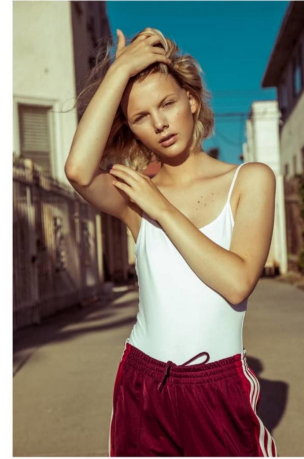


KARIN

MODELS AGENCY

Coco Tijsma

Height : 5'9" / 175 cm | Bust : 32.5" / 82 cm | Waist : 25" / 63 cm | Hips : 35.5" / 90 cm | Shoe : 6.0 US / 4.0 UK | Hair Colour : Blonde | Eyes : Blue/Green

KARIN
MODELS AGENCY

Coco Tijisma

Height : 5'9" / 175 cm | Bust : 32.5" / 82 cm | Waist : 25" / 63 cm | Hips : 35.5" / 90 cm | Shoe : 6.0 US / 4.0 UK | Hair Colour : Blonde | Eyes : Blue/Green

KARIN

MODELS AGENCY

Coco Tijisma

Height : 5'9" / 175 cm | Bust : 32.5" / 82 cm | Waist : 25" / 63 cm | Hips : 35.5" / 90 cm | Shoe : 6.0 US / 4.0 UK | Hair Colour : Blonde | Eyes : Blue/Green