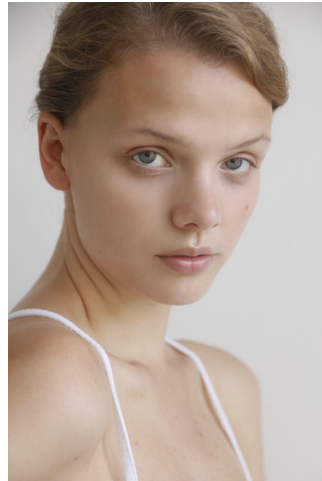


KARIN

MODELS AGENCY

Coco Tijsma

Height : 5'9" / 175 cm | Bust : 32.5" / 82 cm | Waist : 25" / 63 cm | Hips : 35.5" / 90 cm | Shoe : 6.0 US / 4.0 UK | Hair Colour : Blonde | Eyes : Blue/Green

KARIN
MODELS AGENCY

Coco Tijisma

Height : 5'9" / 175 cm | Bust : 32.5" / 82 cm | Waist : 25" / 63 cm | Hips : 35.5" / 90 cm | Shoe : 6.0 US / 4.0 UK | Hair Colour : Blonde | Eyes : Blue/Green

KARIN

MODELS AGENCY

Coco Tijisma

Height : 5'9" / 175 cm | Bust : 32.5" / 82 cm | Waist : 25" / 63 cm | Hips : 35.5" / 90 cm | Shoe : 6.0 US / 4.0 UK | Hair Colour : Blonde | Eyes : Blue/Green