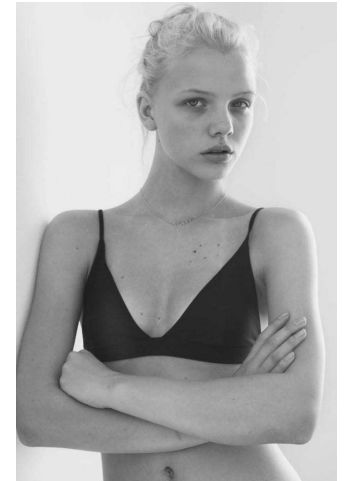


KARIN

MODELS AGENCY

Coco Tijsma

Height : 5'9" / 175 cm | Bust : 32.5" / 82 cm | Waist : 25" / 63 cm | Hips : 35.5" / 90 cm | Shoe : 6.0 US / 4.0 UK | Hair Colour : Blonde | Eyes : Blue/Green

KARIN
MODELS AGENCY

Coco Tijisma

Height : 5'9" / 175 cm | Bust : 32.5" / 82 cm | Waist : 25" / 63 cm | Hips : 35.5" / 90 cm | Shoe : 6.0 US / 4.0 UK | Hair Colour : Blonde | Eyes : Blue/Green

KARIN

MODELS AGENCY

Coco Tijisma

Height : 5'9" / 175 cm | Bust : 32.5" / 82 cm | Waist : 25" / 63 cm | Hips : 35.5" / 90 cm | Shoe : 6.0 US / 4.0 UK | Hair Colour : Blonde | Eyes : Blue/Green