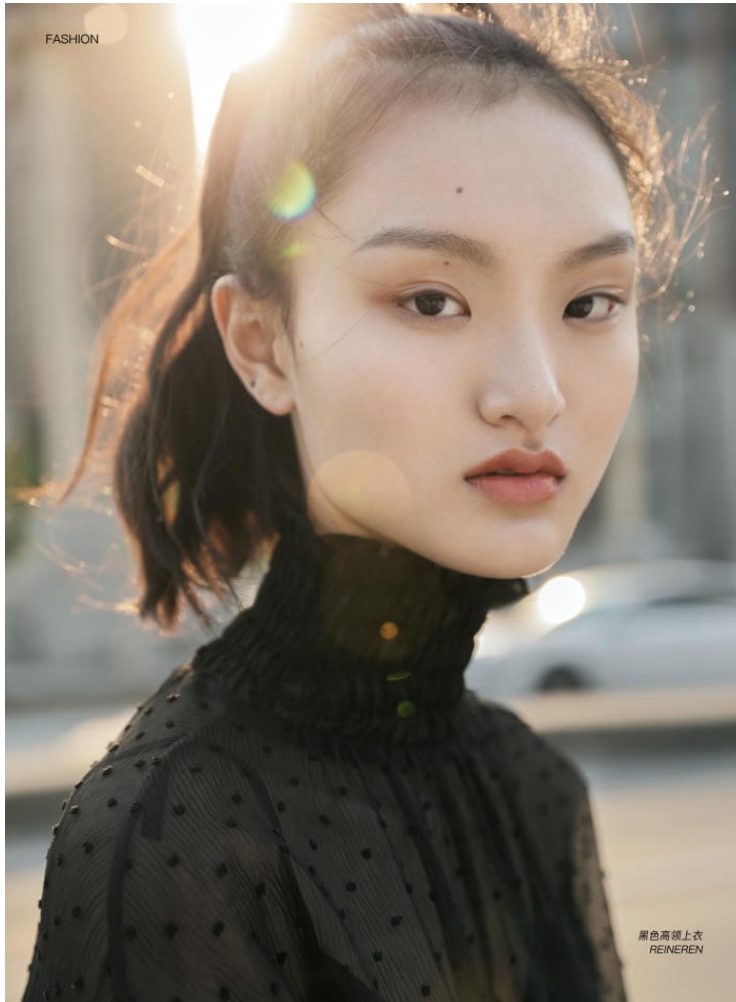

KARIN

MODELS AGENCY

Congyu Xu

Height : 5'11" / 180 cm | Bust : 31.5" / 80 cm | Waist : 24" / 61 cm | Hips : 34.5" / 88 cm | Shoe : 9.0 US / 6.5 UK | Hair Colour : Black | Eyes : Black