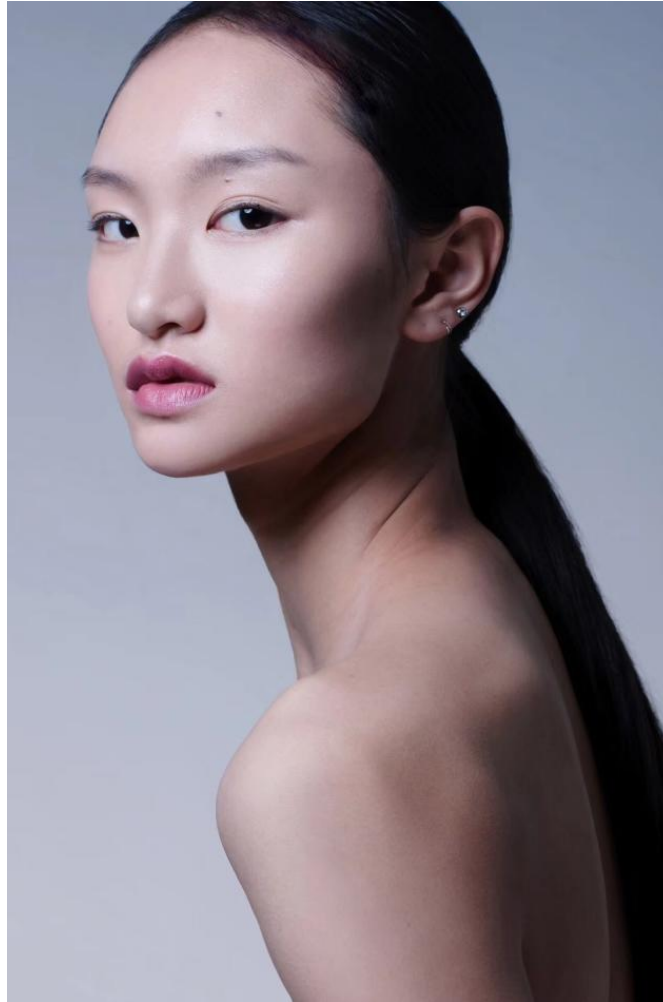

KARIN

MODELS AGENCY

Congyu Xu

Height : 5'11" / 180 cm | Bust : 31.5" / 80 cm | Waist : 24" / 61 cm | Hips : 34.5" / 88 cm | Shoe : 9.0 US / 6.5 UK | Hair Colour : Black | Eyes : Black

KARIN

MODELS AGENCY

Congyu Xu

Height : 5'11" / 180 cm | Bust : 31.5" / 80 cm | Waist : 24" / 61 cm | Hips : 34.5" / 88 cm | Shoe : 9.0 US / 6.5 UK | Hair Colour : Black | Eyes : Black

KARIN

MODELS AGENCY

Congyu Xu

Height : 5'11" / 180 cm | Bust : 31.5" / 80 cm | Waist : 24" / 61 cm | Hips : 34.5" / 88 cm | Shoe : 9.0 US / 6.5 UK | Hair Colour : Black | Eyes : Black

KARIN

MODELS AGENCY

格纹大衣&长裤
橘黄印花衬衣
银色拖鞋
均为REINEREN

Congyu Xu

Height : 5'11" / 180 cm | Bust : 31.5" / 80 cm | Waist : 24" / 61 cm | Hips : 34.5" / 88 cm | Shoe : 9.0 US / 6.5 UK | Hair Colour : Black | Eyes : Black