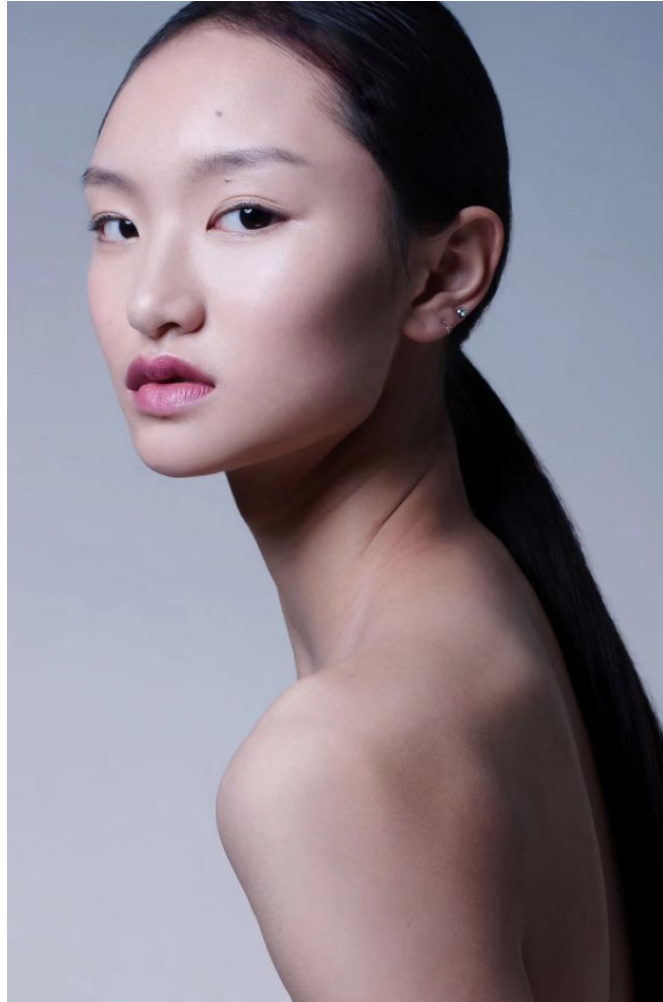

KARIN

MODELS AGENCY

Congyu Xu

Height : 5'11" / 180 cm | Bust : 31.5" / 80 cm | Waist : 24" / 61 cm | Hips : 34.5" / 88 cm | Shoe : 9.0 US / 6.5 UK | Hair Colour : Black | Eyes : Black

KARIN

MODELS AGENCY

Congyu Xu

Height : 5'11" / 180 cm | Bust : 31.5" / 80 cm | Waist : 24" / 61 cm | Hips : 34.5" / 88 cm | Shoe : 9.0 US / 6.5 UK | Hair Colour : Black | Eyes : Black

KARIN
MODELS AGENCY

Congyu Xu

Height : 5'11" / 180 cm | Bust : 31.5" / 80 cm | Waist : 24" / 61 cm | Hips : 34.5" / 88 cm | Shoe : 9.0 US / 6.5 UK | Hair Colour : Black | Eyes : Black

KARIN

MODELS AGENCY

格纹大衣&长裤
橘黄印花衬衣
银色拖鞋
均为REINEREN

Congyu Xu

Height : 5'11" / 180 cm | Bust : 31.5" / 80 cm | Waist : 24" / 61 cm | Hips : 34.5" / 88 cm | Shoe : 9.0 US / 6.5 UK | Hair Colour : Black | Eyes : Black