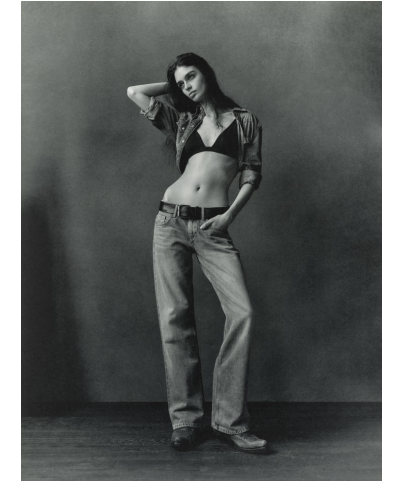


KARIN

MODELS AGENCY

Cornelia Krajewska

Height : 5'11.5" / 181 cm | Bust : 33.5" / 85 cm | Waist : 24.5" / 62 cm | Hips : 35" / 89 cm | Shoe : 9.0 US / 6.5 UK | Hair Colour : Brunette | Eyes : Brown

KARIN

MODELS AGENCY

Cornelia Krajewska

Height : 5'11.5" / 181 cm | Bust : 33.5" / 85 cm | Waist : 24.5" / 62 cm | Hips : 35" / 89 cm | Shoe : 9.0 US / 6.5 UK | Hair Colour : Brunette | Eyes : Brown

KARIN
MODELS AGENCY

Cornelia Krajewska

Height : 5'11.5" / 181 cm | Bust : 33.5" / 85 cm | Waist : 24.5" / 62 cm | Hips : 35" / 89 cm | Shoe : 9.0 US / 6.5 UK | Hair Colour : Brunette | Eyes : Brown

KARIN

MODELS AGENCY

Cornelia Krajewska

Height : 5'11.5" / 181 cm | Bust : 33.5" / 85 cm | Waist : 24.5" / 62 cm | Hips : 35" / 89 cm | Shoe : 9.0 US / 6.5 UK | Hair Colour : Brunette | Eyes : Brown