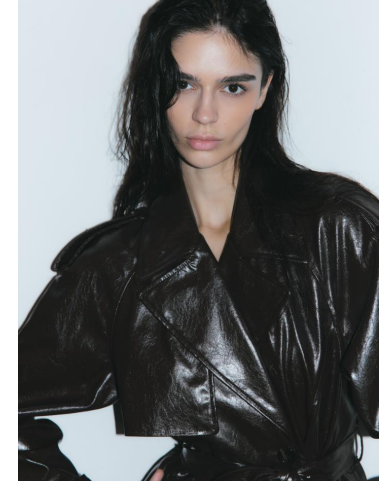


KARIN

MODELS AGENCY

Cornelia Krajewska

Height : 5'11.5" / 181 cm | Bust : 33.5" / 85 cm | Waist : 24.5" / 62 cm | Hips : 35" / 89 cm | Shoe : 9.0 US / 6.5 UK | Hair Colour : Brunette | Eyes : Brown

KARIN

MODELS AGENCY

Cornelia Krajewska

Height : 5'11.5" / 181 cm | Bust : 33.5" / 85 cm | Waist : 24.5" / 62 cm | Hips : 35" / 89 cm | Shoe : 9.0 US / 6.5 UK | Hair Colour : Brunette | Eyes : Brown

KARIN
MODELS AGENCY