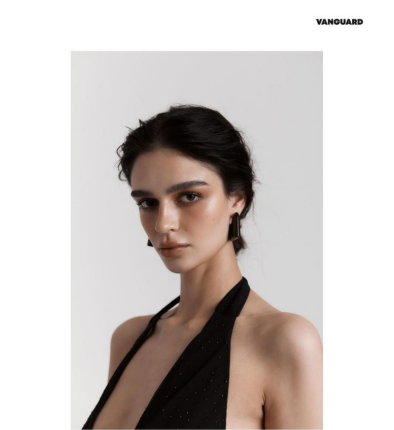


KARIN

MODELS AGENCY

Cornelia Krajewska

Height : 5'11.5" / 181 cm | Bust : 33.5" / 85 cm | Waist : 24.5" / 62 cm | Hips : 35" / 89 cm | Shoe : 9.0 US / 6.5 UK | Hair Colour : Brunette | Eyes : Brown

KARIN

MODELS AGENCY

Cornelia Krajewska

Height : 5'11.5" / 181 cm | Bust : 33.5" / 85 cm | Waist : 24.5" / 62 cm | Hips : 35" / 89 cm | Shoe : 9.0 US / 6.5 UK | Hair Colour : Brunette | Eyes : Brown

KARIN
MODELS AGENCY

Height : 5'11.5" / 181 cm | Bust : 33.5" / 85 cm | Waist : 24.5" / 62 cm | Hips : 35" / 89 cm | Shoe : 9.0 US / 6.5 UK | Hair Colour : Brunette | Eyes : Brown