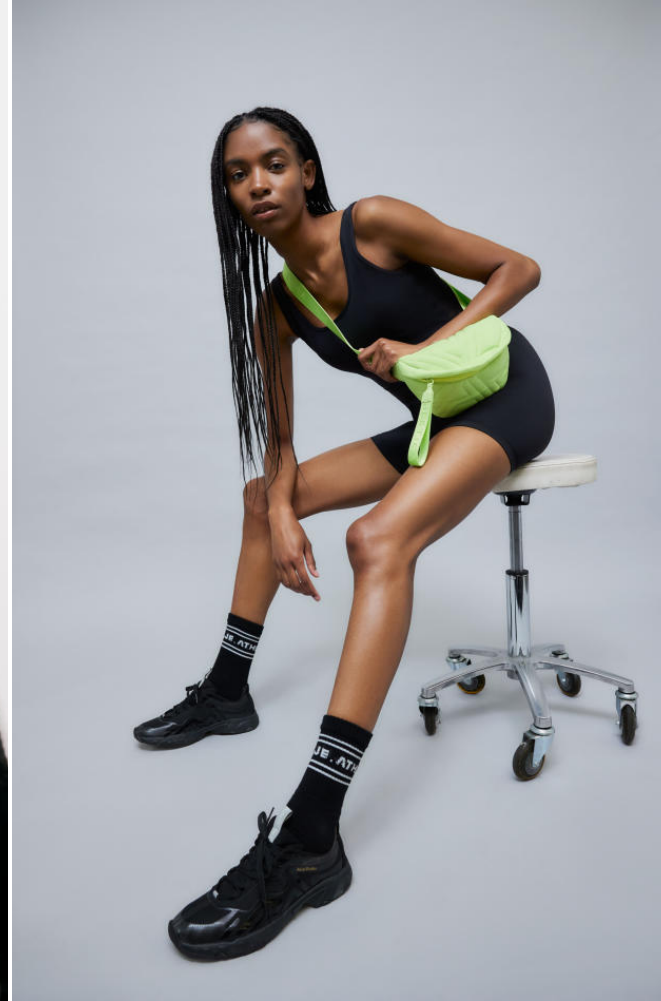

KARIN
MODELS AGENCY

Dazne

Height : 5'9.5" / 177 cm | Bust : 32" / 81 cm | Waist : 24.5" / 62 cm | Hips : 34.5" / 88 cm | Shoe : 10.0 US / 7.0 UK | Hair Colour : Dark Brown | Eyes : Brown