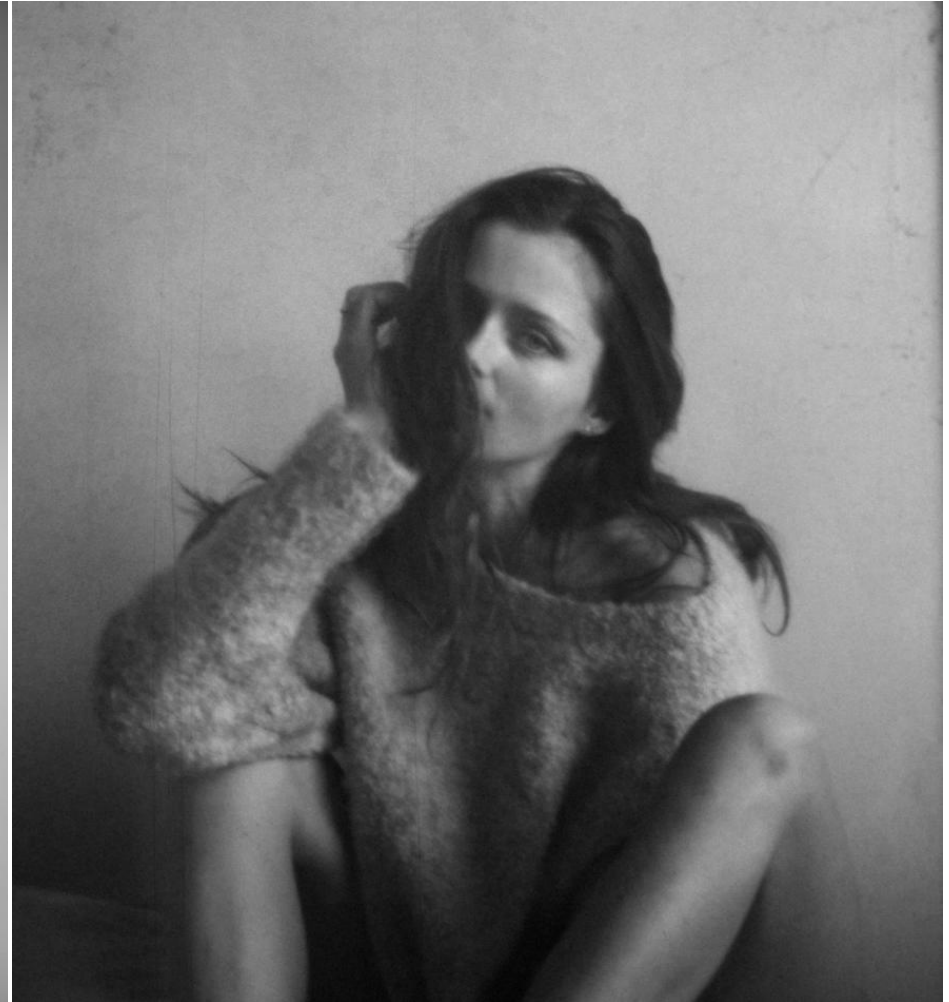


KARIN

MODELS AGENCY

Diana Rudychencko

Height : 5'7.5" / 172 cm | Bust : 36" / 92 cm | Waist : 25.5" / 65 cm | Hips : 35.5" / 90 cm |

KARIN

MODELS AGENCY

Diana Rudychenko

Height : 5'7.5" / 172 cm | Bust : 36" / 92 cm | Waist : 25.5" / 65 cm | Hips : 35.5" / 90 cm |

KARIN

MODELS AGENCY

Diana Rudychenko

Height : 5'7.5" / 172 cm | Bust : 36" / 92 cm | Waist : 25.5" / 65 cm | Hips : 35.5" / 90 cm |

KARIN

MODELS AGENCY

Diana Rudychenko

Height : 5'7.5" / 172 cm | Bust : 36" / 92 cm | Waist : 25.5" / 65 cm | Hips : 35.5" / 90 cm |

KARIN

MODELS AGENCY

Diana Rudychenko

Height : 5'7.5" / 172 cm | Bust : 36" / 92 cm | Waist : 25.5" / 65 cm | Hips : 35.5" / 90 cm |