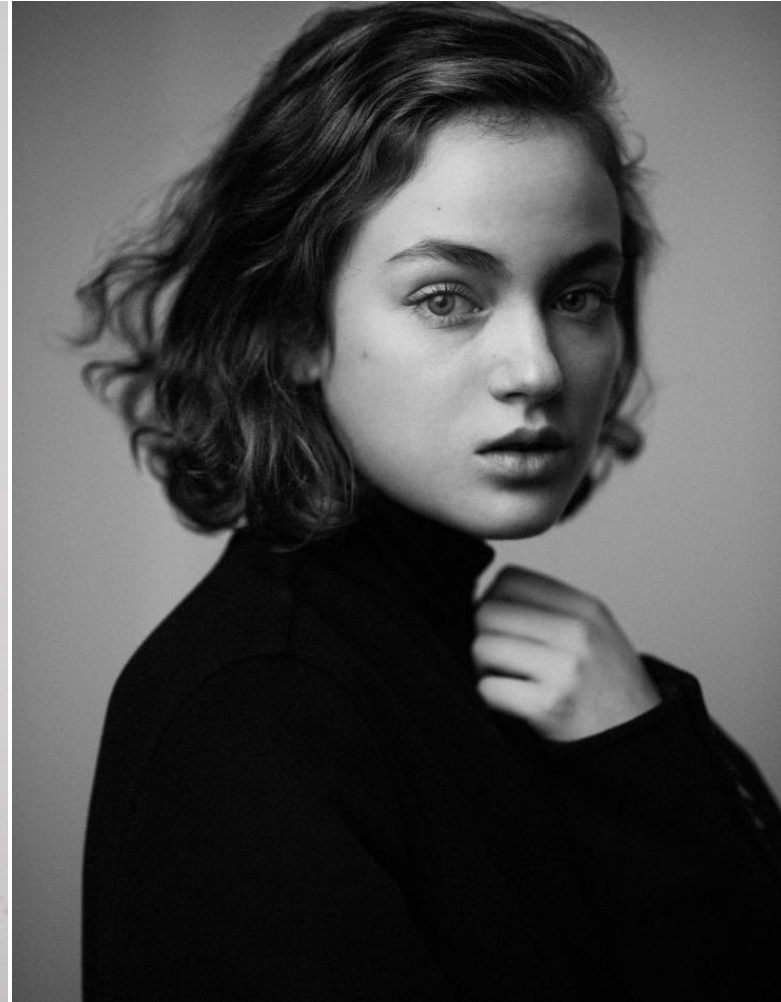

KARIN

MODELS AGENCY

Dominika MALA

Height : 5'9" / 175 cm | Bust : 31" / 79 cm | Waist : 23.5" / 60 cm | Hips : 35.5" / 90 cm | Shoe : 7.0 US / 5.0 UK | Hair Colour : Dark Blonde | Eyes : Blue