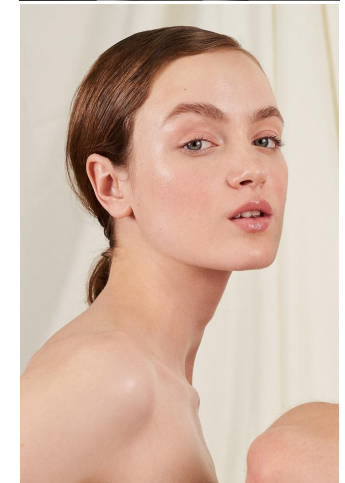

KARIN

MODELS AGENCY

Dominika MALA

Height : 5'9" / 175 cm | Bust : 31" / 79 cm | Waist : 23.5" / 60 cm | Hips : 35.5" / 90 cm | Shoe : 7.0 US / 5.0 UK | Hair Colour : Dark Blonde | Eyes : Blue