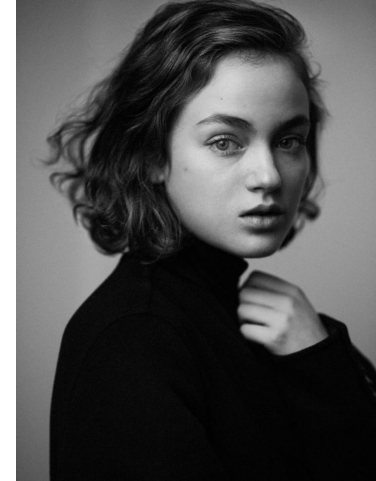

KARIN

MODELS AGENCY

Dominika MALA

Height : 5'9" / 175 cm | Bust : 31" / 79 cm | Waist : 23.5" / 60 cm | Hips : 35.5" / 90 cm | Shoe : 7.0 US / 5.0 UK | Hair Colour : Dark Blonde | Eyes : Blue