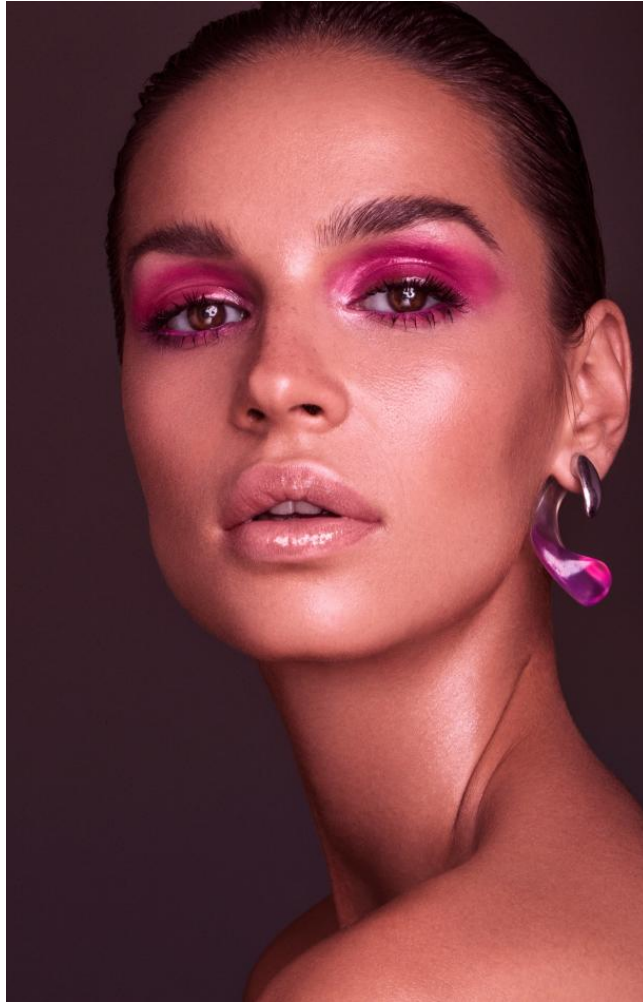

KARIN

MODELS AGENCY

Dunja RADICEVIC

Height : 5'9.5" / 177 cm | Bust : 32.5" / 83 cm | Waist : 24" / 61 cm | Hips : 34.5" / 87 cm | Hair Colour : Brown | Eyes : Brown