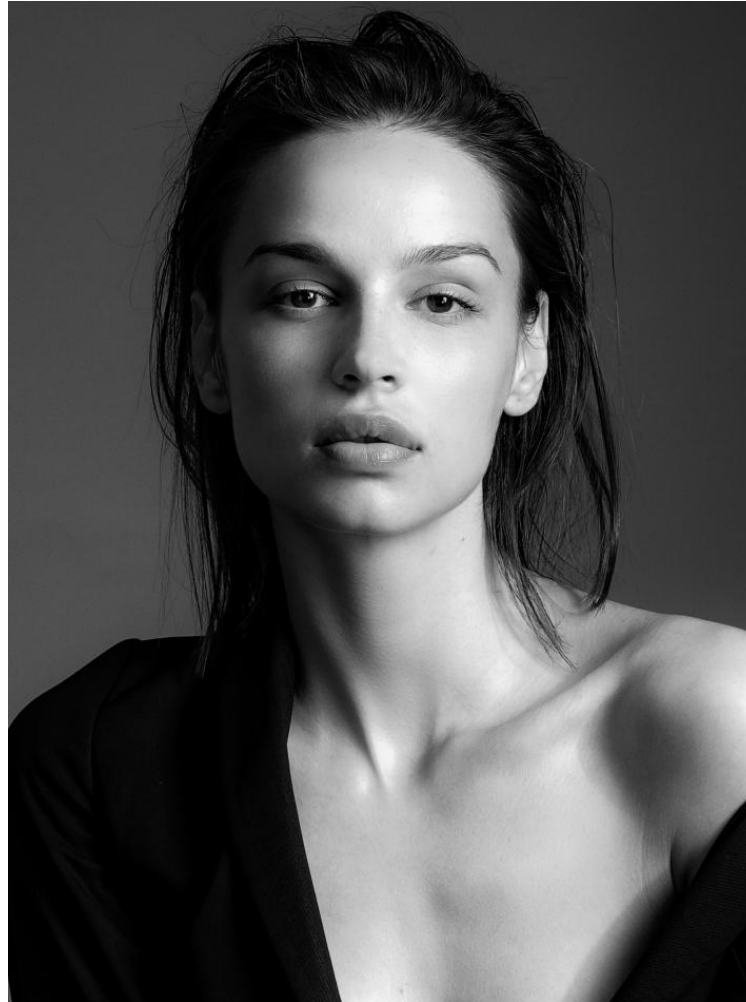

KARIN

MODELS AGENCY

Dunja RADICEVIC

Height : 5'9.5" / 177 cm | Bust : 32.5" / 83 cm | Waist : 24" / 61 cm | Hips : 34.5" / 87 cm | Hair Colour : Brown | Eyes : Brown

KARIN

MODELS AGENCY

Dunja RADICEVIC

Height : 5'9.5" / 177 cm | Bust : 32.5" / 83 cm | Waist : 24" / 61 cm | Hips : 34.5" / 87 cm | Hair Colour : Brown | Eyes : Brown