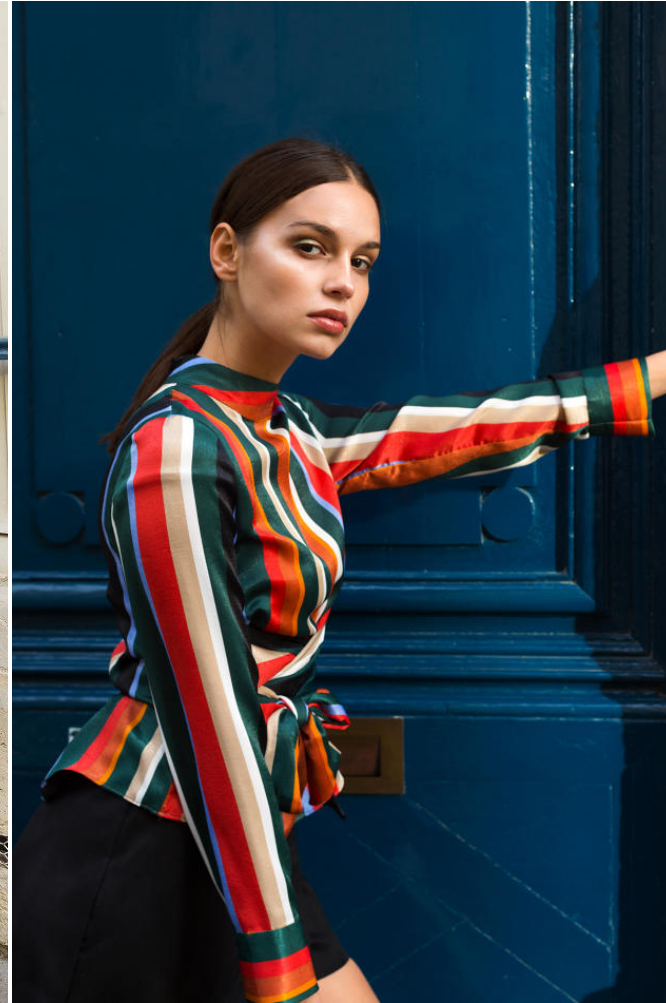

KARIN

MODELS AGENCY

Dunja RADICEVIC

Height : 5'9.5" / 177 cm | Bust : 32.5" / 83 cm | Waist : 24" / 61 cm | Hips : 34.5" / 87 cm | Hair Colour : Brown | Eyes : Brown