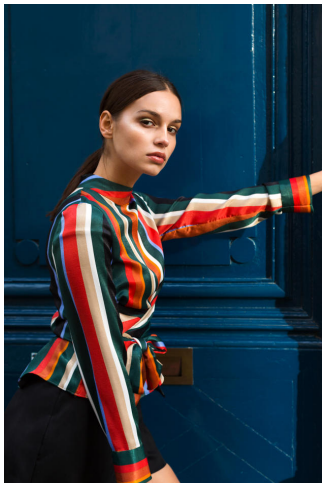

KARIN

MODELS AGENCY

Dunja RADICEVIC

Height : 5'9.5" / 177 cm | Bust : 32.5" / 83 cm | Waist : 24" / 61 cm | Hips : 34.5" / 87 cm | Hair Colour : Brown | Eyes : Brown

KARIN

MODELS AGENCY

Dunja RADICEVIC

Height : 5'9.5" / 177 cm | Bust : 32.5" / 83 cm | Waist : 24" / 61 cm | Hips : 34.5" / 87 cm | Hair Colour : Brown | Eyes : Brown