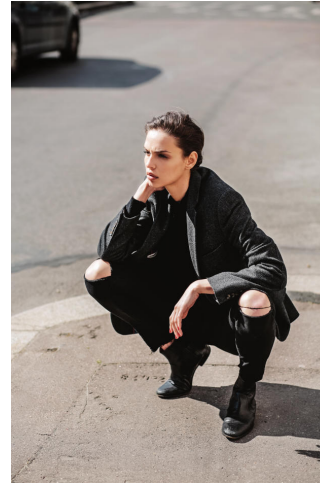

KARIN

MODELS AGENCY

Dunja RADICEVIC

Height : 5'9.5" / 177 cm | Bust : 32.5" / 83 cm | Waist : 24" / 61 cm | Hips : 34.5" / 87 cm | Hair Colour : Brown | Eyes : Brown

KARIN

MODELS AGENCY

Dunja RADICEVIC

Height : 5'9.5" / 177 cm | Bust : 32.5" / 83 cm | Waist : 24" / 61 cm | Hips : 34.5" / 87 cm | Hair Colour : Brown | Eyes : Brown