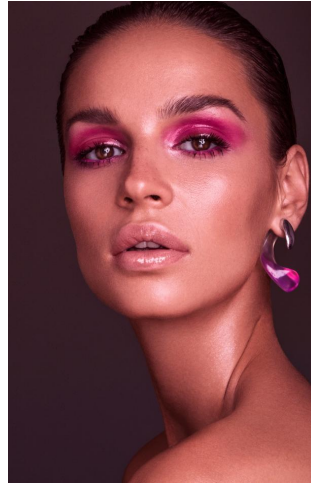

KARIN

MODELS AGENCY

Dunja RADICEVIC

Height : 5'9.5" / 177 cm | Bust : 32.5" / 83 cm | Waist : 24" / 61 cm | Hips : 34.5" / 87 cm | Hair Colour : Brown | Eyes : Brown

KARIN

MODELS AGENCY

Dunja RADICEVIC

Height : 5'9.5" / 177 cm | Bust : 32.5" / 83 cm | Waist : 24" / 61 cm | Hips : 34.5" / 87 cm | Hair Colour : Brown | Eyes : Brown