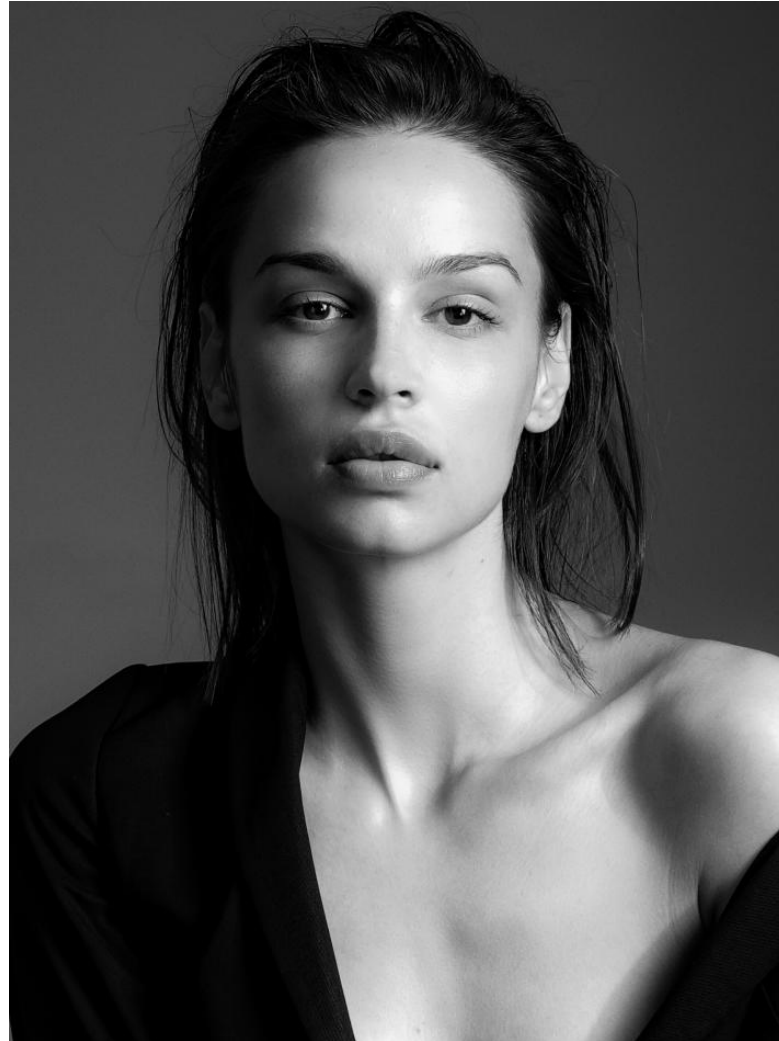

KARIN

MODELS AGENCY

Dunja RADICEVIC

Height : 5'9.5" / 177 cm | Bust : 32.5" / 83 cm | Waist : 24" / 61 cm | Hips : 34.5" / 87 cm | Hair Colour : Brown | Eyes : Brown

KARIN

MODELS AGENCY

Dunja RADICEVIC

Height : 5'9.5" / 177 cm | Bust : 32.5" / 83 cm | Waist : 24" / 61 cm | Hips : 34.5" / 87 cm | Hair Colour : Brown | Eyes : Brown