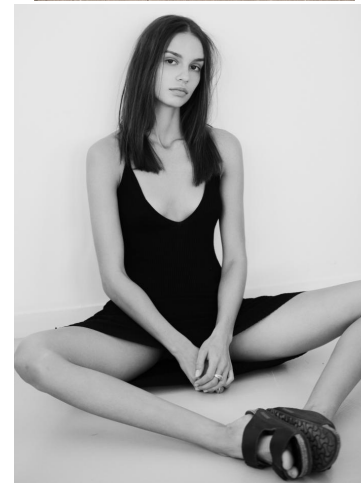

KARIN

MODELS AGENCY

Dunja RADICEVIC

Height : 5'9.5" / 177 cm | Bust : 32.5" / 83 cm | Waist : 24" / 61 cm | Hips : 34.5" / 87 cm | Hair Colour : Brown | Eyes : Brown

KARIN

MODELS AGENCY

Dunja RADICEVIC

Height : 5'9.5" / 177 cm | Bust : 32.5" / 83 cm | Waist : 24" / 61 cm | Hips : 34.5" / 87 cm | Hair Colour : Brown | Eyes : Brown