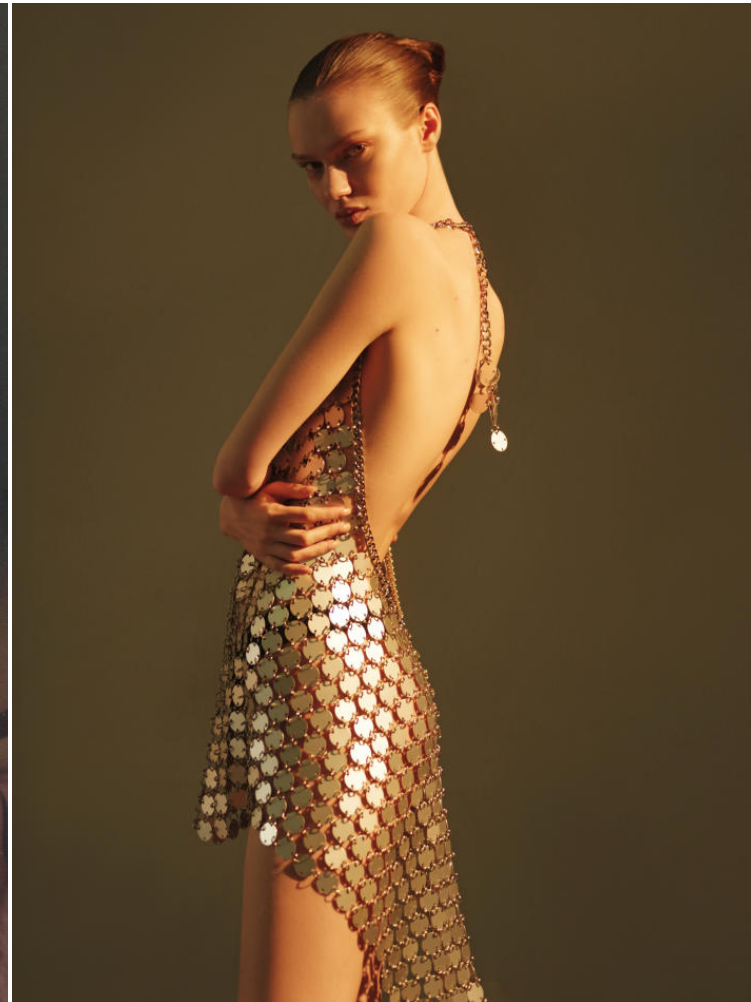

KARIN
MODELS AGENCY

Ekaterina KUTSAREVA

Height : 5'11" / 180 cm | Bust : 33" / 84 cm | Waist : 23.5" / 60 cm | Hips : 36" / 92 cm | Shoe : 10.0 US / 7.0 UK | Hair Colour : Light Brown | Eyes : Hazel