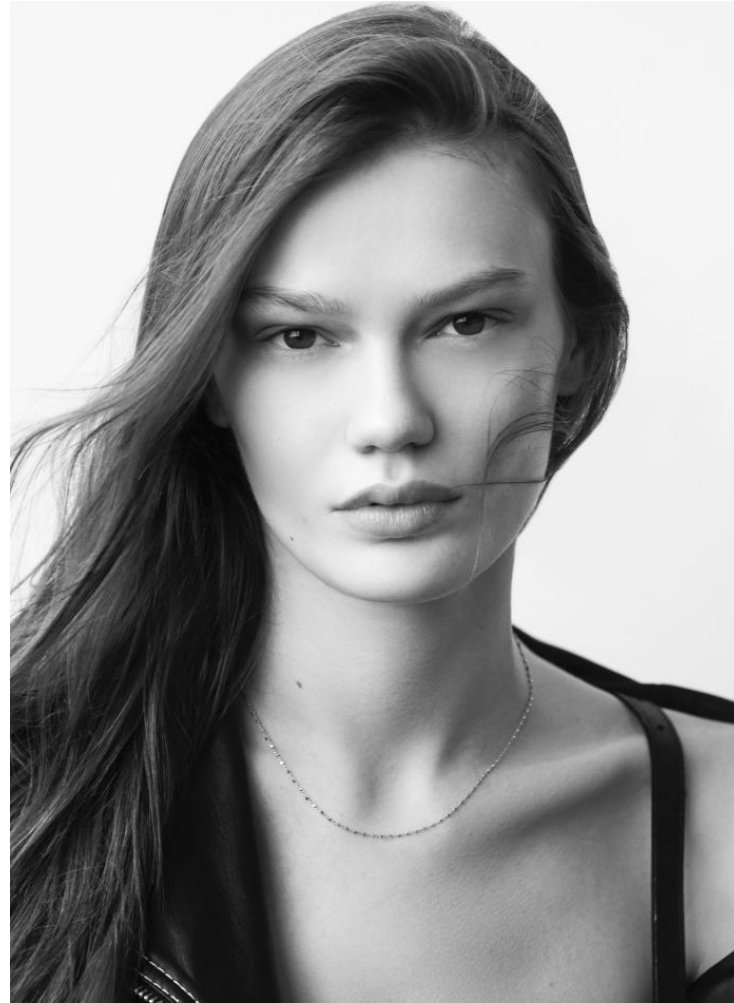

KARIN

MODELS AGENCY

Ekaterina KUTSAREVA

Height : 5'11" / 180 cm | Bust : 33" / 84 cm | Waist : 23.5" / 60 cm | Hips : 36" / 92 cm | Shoe : 10.0 US / 7.0 UK | Hair Colour : Light Brown | Eyes : Hazel

KARIN

MODELS AGENCY

Ekaterina KUTSAREVA

Height : 5'11" / 180 cm | Bust : 33" / 84 cm | Waist : 23.5" / 60 cm | Hips : 36" / 92 cm | Shoe : 10.0 US / 7.0 UK | Hair Colour : Light Brown | Eyes : Hazel

KARIN

MODELS AGENCY

Ekaterina KUTSAREVA

Height : 5'11" / 180 cm | Bust : 33" / 84 cm | Waist : 23.5" / 60 cm | Hips : 36" / 92 cm | Shoe : 10.0 US / 7.0 UK | Hair Colour : Light Brown | Eyes : Hazel

KARIN
MODELS AGENCY

Ekaterina KUTSAREVA