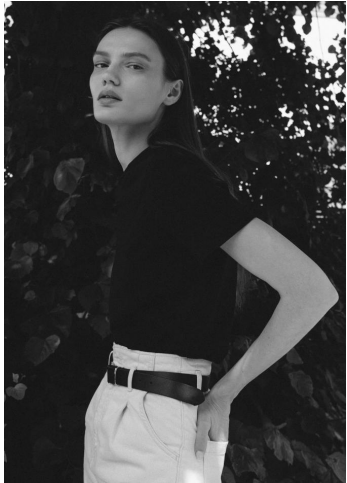

KARIN

MODELS AGENCY

Ekaterina KUTSAREVA

Height : 5'11" / 180 cm | Bust : 33" / 84 cm | Waist : 23.5" / 60 cm | Hips : 36" / 92 cm | Shoe : 10.0 US / 7.0 UK | Hair Colour : Light Brown | Eyes : Hazel