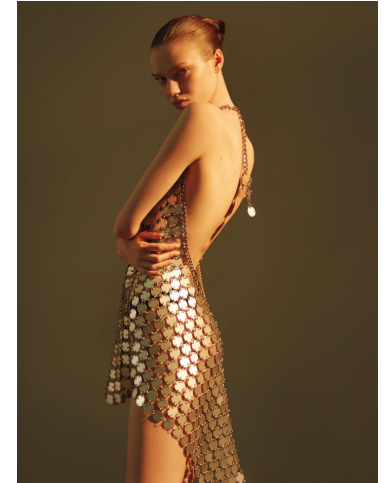

KARIN

MODELS AGENCY

Ekaterina KUTSAREVA

Height : 5'11" / 180 cm | Bust : 33" / 84 cm | Waist : 23.5" / 60 cm | Hips : 36" / 92 cm | Shoe : 10.0 US / 7.0 UK | Hair Colour : Light Brown | Eyes : Hazel