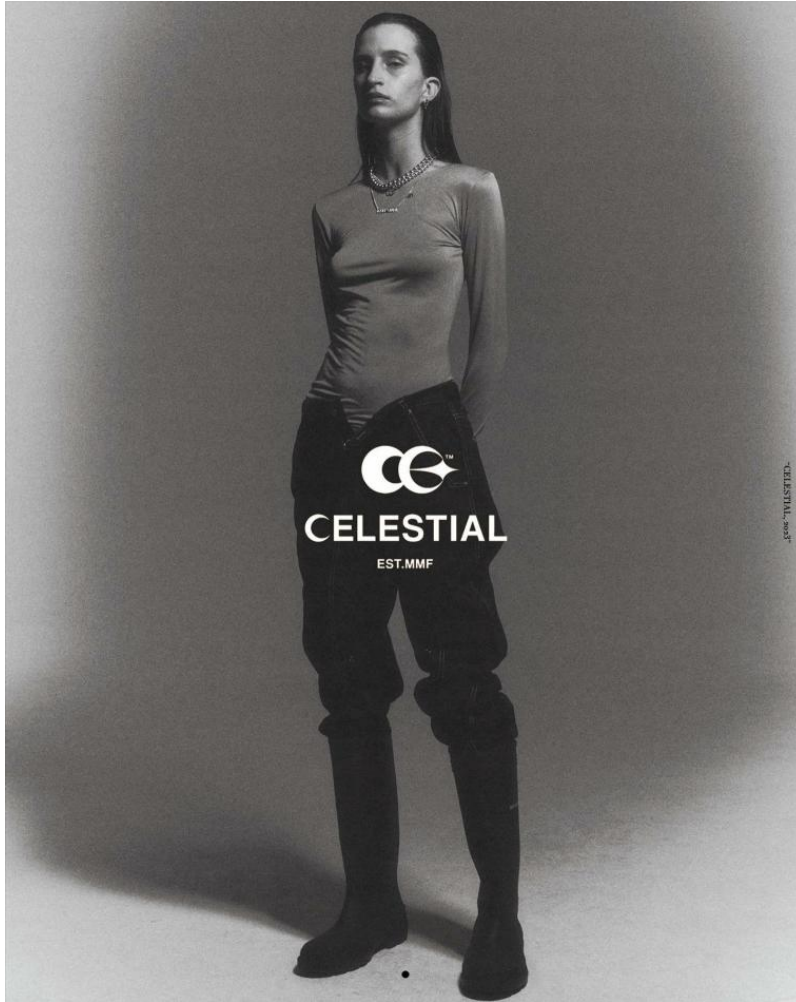


KARIN

MODELS AGENCY

Eliza Antaneka

Height : 5'9.5" / 177 cm | Bust : 32" / 81 cm | Waist : 23" / 59 cm | Hips : 35" / 89 cm | Shoe : 8.0 US / 6.0 UK | Hair Colour : Brown | Eyes : Green

KARIN

MODELS AGENCY

Eliza Antaneka

Height : 5'9.5" / 177 cm | Bust : 32" / 81 cm | Waist : 23" / 59 cm | Hips : 35" / 89 cm | Shoe : 8.0 US / 6.0 UK | Hair Colour : Brown | Eyes : Green

KARIN

MODELS AGENCY

Eliza Antaneka

Height : 5'9.5" / 177 cm | Bust : 32" / 81 cm | Waist : 23" / 59 cm | Hips : 35" / 89 cm | Shoe : 8.0 US / 6.0 UK | Hair Colour : Brown | Eyes : Green

Eliza Antaneka

Height : 5'9.5" / 177 cm | Bust : 32" / 81 cm | Waist : 23" / 59 cm | Hips : 35" / 89 cm | Shoe : 8.0 US / 6.0 UK | Hair Colour : Brown | Eyes : Green

Height : 5'9.5" / 177 cm | Bust : 32" / 81 cm | Waist : 23" / 58 cm | **KARIN** | Shoe : 8.0 US / 6.0 UK | Hair Colour : Brown | Eyes : Green
MODELS AGENCY