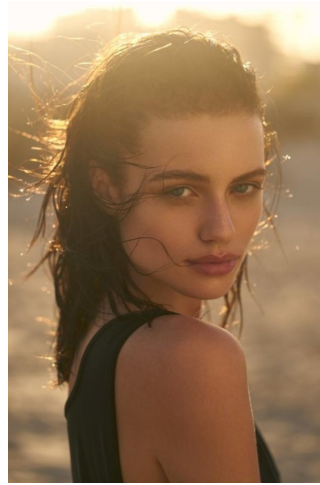

KARIN

MODELS AGENCY

Elle Trowbridge

Height : 5'7" / 170 cm | Bust : 32" / 81 cm | Waist : 23" / 58 cm | Hips : 34" / 86 cm | Shoe : 7.0 US / 5.0 UK | Hair Colour : Brown | Eyes : Blue