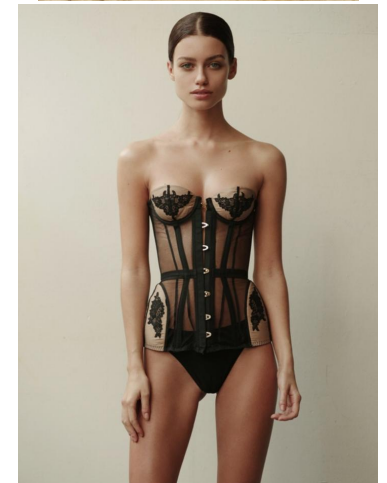

# KARIN

---

MODELS AGENCY

---

Elle Trowbridge

Height : 5'7" / 170 cm | Bust : 32" / 81 cm | Waist : 23" / 58 cm | Hips : 34" / 86 cm | Shoe : 7.0 US / 5.0 UK | Hair Colour : Brown | Eyes : Blue

**KARIN**  
MODELS AGENCY

Elle Trowbridge

Height : 5'7" / 170 cm | Bust : 32" / 81 cm | Waist : 23" / 58 cm | Hips : 34" / 86 cm | Shoe : 7.0 US / 5.0 UK | Hair Colour : Brown | Eyes : Blue

---