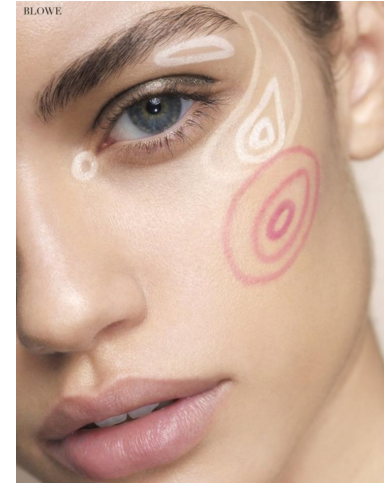

KARIN

MODELS AGENCY

Elle Trowbridge

Height : 5'7" / 170 cm | Bust : 32" / 81 cm | Waist : 23" / 58 cm | Hips : 34" / 86 cm | Shoe : 7.0 US / 5.0 UK | Hair Colour : Brown | Eyes : Blue