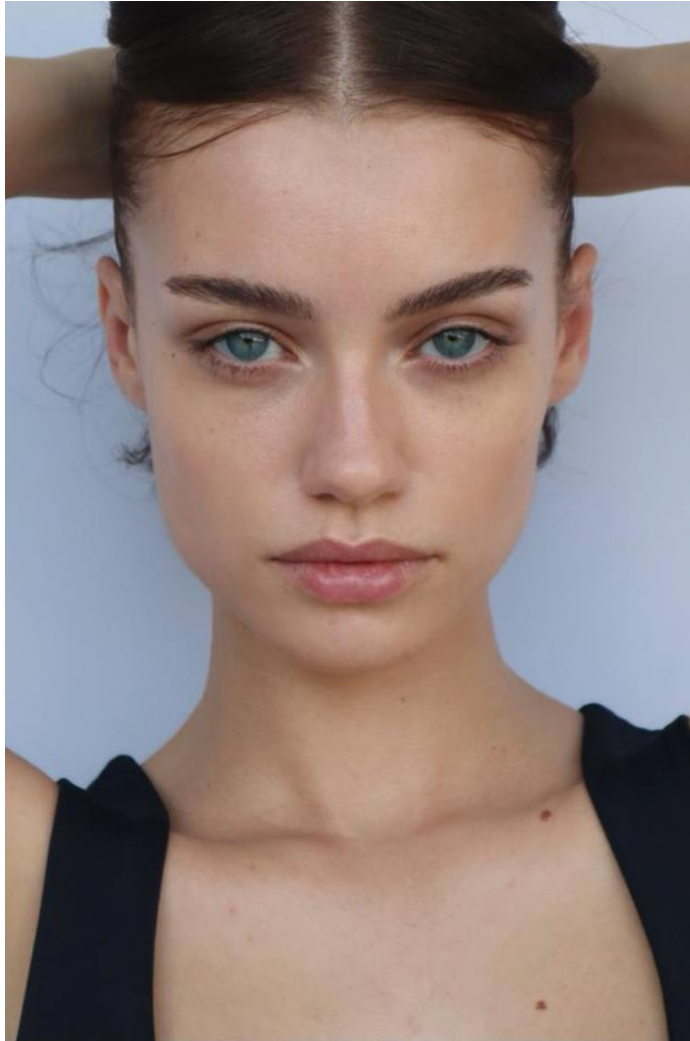

# KARIN

---

MODELS AGENCY

---

Elle Trowbridge

Height : 5'7" / 170 cm | Bust : 32" / 81 cm | Waist : 23" / 58 cm | Hips : 34" / 86 cm | Shoe : 7.0 US / 5.0 UK | Hair Colour : Brown | Eyes : Blue

**KARIN**  
MODELS AGENCY

Elle Trowbridge

Height : 5'7" / 170 cm | Bust : 32" / 81 cm | Waist : 23" / 58 cm | Hips : 34" / 86 cm | Shoe : 7.0 US / 5.0 UK | Hair Colour : Brown | Eyes : Blue

---