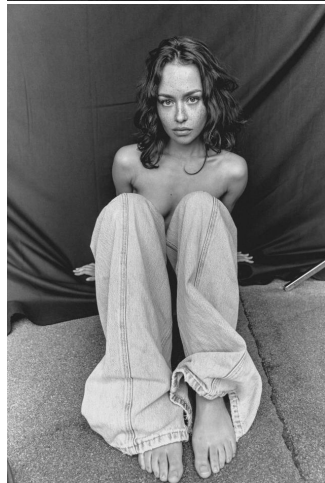


KARIN

MODELS AGENCY

Eloïse REY

Height : 5'3" / 160 cm | Bust : 32" / 81 cm | Waist : 23.5" / 60 cm | Hips : 34.5" / 88 cm | Shoe : 5.0 US / 3.5 UK | Hair Colour : Brown | Eyes : Blue/Green

KARIN

MODELS AGENCY

Eloïse REY

Height : 5'3" / 160 cm | Bust : 32" / 81 cm | Waist : 23.5" / 60 cm | Hips : 34.5" / 88 cm | Shoe : 5.0 US / 3.5 UK | Hair Colour : Brown | Eyes : Blue/Green

KARIN
MODELS AGENCY

Eloïse REY

Height : 5'3" / 160 cm | Bust : 32" / 81 cm | Waist : 23.5" / 60 cm | Hips : 34.5" / 88 cm | Shoe : 5.0 US / 3.5 UK | Hair Colour : Brown | Eyes : Blue/Green

KARIN

MODELS AGENCY

Eloïse REY

Height : 5'3" / 160 cm | Bust : 32" / 81 cm | Waist : 23.5" / 60 cm | Hips : 34.5" / 88 cm | Shoe : 5.0 US / 3.5 UK | Hair Colour : Brown | Eyes : Blue/Green