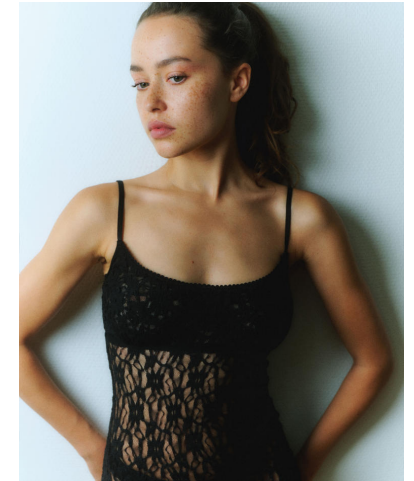


KARIN

MODELS AGENCY

Eloïse REY

Height : 5'3" / 160 cm | Bust : 32" / 81 cm | Waist : 23.5" / 60 cm | Hips : 34.5" / 88 cm | Shoe : 5.0 US / 3.5 UK | Hair Colour : Brown | Eyes : Blue/Green

KARIN

MODELS AGENCY

Eloïse REY

Height : 5'3" / 160 cm | Bust : 32" / 81 cm | Waist : 23.5" / 60 cm | Hips : 34.5" / 88 cm | Shoe : 5.0 US / 3.5 UK | Hair Colour : Brown | Eyes : Blue/Green

KARIN
MODELS AGENCY

Eloïse REY

Height : 5'3" / 160 cm | Bust : 32" / 81 cm | Waist : 23.5" / 60 cm | Hips : 34.5" / 88 cm | Shoe : 5.0 US / 3.5 UK | Hair Colour : Brown | Eyes : Blue/Green

KARIN

MODELS AGENCY

Eloïse REY

Height : 5'3" / 160 cm | Bust : 32" / 81 cm | Waist : 23.5" / 60 cm | Hips : 34.5" / 88 cm | Shoe : 5.0 US / 3.5 UK | Hair Colour : Brown | Eyes : Blue/Green