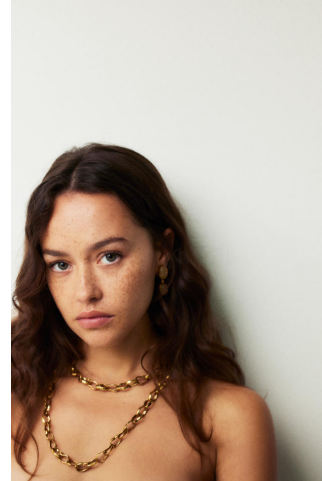


KARIN

MODELS AGENCY

Eloïse REY

Height : 5'3" / 160 cm | Bust : 32" / 81 cm | Waist : 23.5" / 60 cm | Hips : 34.5" / 88 cm | Shoe : 5.0 US / 3.5 UK | Hair Colour : Brown | Eyes : Blue/Green

KARIN

MODELS AGENCY

Eloïse REY

Height : 5'3" / 160 cm | Bust : 32" / 81 cm | Waist : 23.5" / 60 cm | Hips : 34.5" / 88 cm | Shoe : 5.0 US / 3.5 UK | Hair Colour : Brown | Eyes : Blue/Green

KARIN
MODELS AGENCY

Eloïse REY

Height : 5'3" / 160 cm | Bust : 32" / 81 cm | Waist : 23.5" / 60 cm | Hips : 34.5" / 88 cm | Shoe : 5.0 US / 3.5 UK | Hair Colour : Brown | Eyes : Blue/Green

KARIN

MODELS AGENCY

Eloïse REY

Height : 5'3" / 160 cm | Bust : 32" / 81 cm | Waist : 23.5" / 60 cm | Hips : 34.5" / 88 cm | Shoe : 5.0 US / 3.5 UK | Hair Colour : Brown | Eyes : Blue/Green