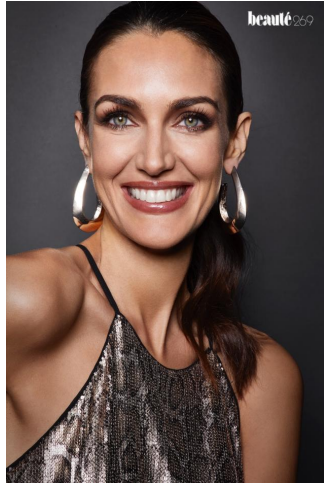

# KARIN

---

MODELS AGENCY

---

Emily CAILLON

Height : 5'9.5" / 176 cm | Bust : 33" / 84 cm | Waist : 25" / 64 cm | Hips : 36" / 91 cm | Shoe : 8.5 US / 6.0 UK | Hair Colour : Dark Brown | Eyes : Blue

# KARIN

MODELS AGENCY

Emily CAILLON

Height : 5'9.5" / 176 cm | Bust : 33" / 84 cm | Waist : 25" / 64 cm | Hips : 36" / 91 cm | Shoe : 8.5 US / 6.0 UK | Hair Colour : Dark Brown | Eyes : Blue

**KARIN**  
MODELS AGENCY

Emily CAILLON

Height : 5'9.5" / 176 cm | Bust : 33" / 84 cm | Waist : 25" / 64 cm | Hips : 36" / 91 cm | Shoe : 8.5 US / 6.0 UK | Hair Colour : Dark Brown | Eyes : Blue