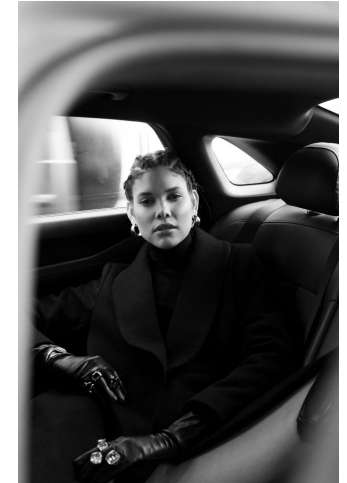


KARIN

MODELS AGENCY

EMMY PENA

Height : 5'11.5" / 181 cm | Bust : 33" / 84 cm | Waist : 26" / 66 cm | Hips : 36" / 91 cm | Shoe : 11.0 US / 7.5 UK | Hair Colour : Dark Brown | Eyes : Brown

KARIN

MODELS AGENCY

EMMY PENA

Height : 5'11.5" / 181 cm | Bust : 33" / 84 cm | Waist : 26" / 66 cm | Hips : 36" / 91 cm | Shoe : 11.0 US / 7.5 UK | Hair Colour : Dark Brown | Eyes : Brown

KARIN

MODELS AGENCY

EMMY PENA

Height : 5'11.5" / 181 cm | Bust : 33" / 84 cm | Waist : 26" / 66 cm | Hips : 36" / 91 cm | Shoe : 11.0 US / 7.5 UK | Hair Colour : Dark Brown | Eyes : Brown