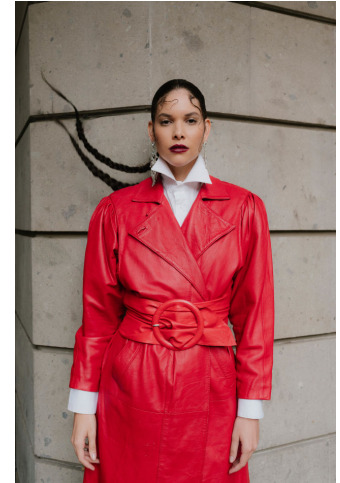


KARIN

MODELS AGENCY

EMMY PENA

Height : 5'11.5" / 181 cm | Bust : 33" / 84 cm | Waist : 26" / 66 cm | Hips : 36" / 91 cm | Shoe : 11.0 US / 7.5 UK | Hair Colour : Dark Brown | Eyes : Brown

KARIN

MODELS AGENCY

EMMY PENA

Height : 5'11.5" / 181 cm | Bust : 33" / 84 cm | Waist : 26" / 66 cm | Hips : 36" / 91 cm | Shoe : 11.0 US / 7.5 UK | Hair Colour : Dark Brown | Eyes : Brown

KARIN

MODELS AGENCY

EMMY PENA

Height : 5'11.5" / 181 cm | Bust : 33" / 84 cm | Waist : 26" / 66 cm | Hips : 36" / 91 cm | Shoe : 11.0 US / 7.5 UK | Hair Colour : Dark Brown | Eyes : Brown