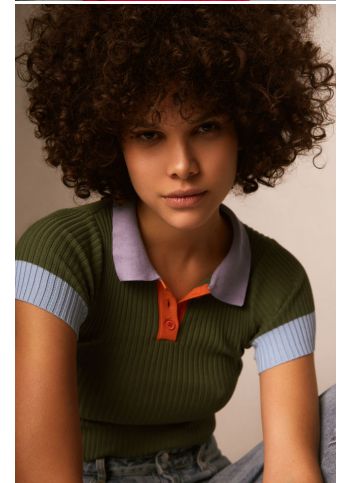


KARIN

MODELS AGENCY

EMMY PENA

Height : 5'11.5" / 181 cm | Bust : 33" / 84 cm | Waist : 26" / 66 cm | Hips : 36" / 91 cm | Shoe : 11.0 US / 7.5 UK | Hair Colour : Dark Brown | Eyes : Brown

KARIN

MODELS AGENCY

EMMY PENA

Height : 5'11.5" / 181 cm | Bust : 33" / 84 cm | Waist : 26" / 66 cm | Hips : 36" / 91 cm | Shoe : 11.0 US / 7.5 UK | Hair Colour : Dark Brown | Eyes : Brown

KARIN

MODELS AGENCY

EMMY PENA

Height : 5'11.5" / 181 cm | Bust : 33" / 84 cm | Waist : 26" / 66 cm | Hips : 36" / 91 cm | Shoe : 11.0 US / 7.5 UK | Hair Colour : Dark Brown | Eyes : Brown