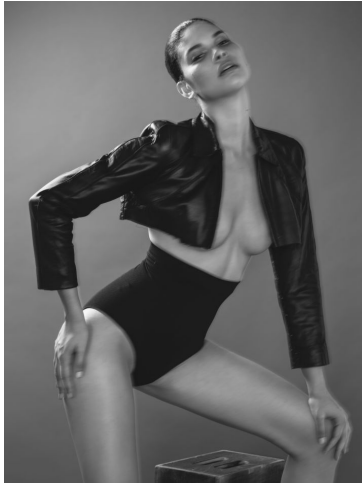


KARIN

MODELS AGENCY

EMMY PENA

Height : 5'11.5" / 181 cm | Bust : 33" / 84 cm | Waist : 26" / 66 cm | Hips : 36" / 91 cm | Shoe : 11.0 US / 7.5 UK | Hair Colour : Dark Brown | Eyes : Brown

KARIN

MODELS AGENCY

EMMY PENA

Height : 5'11.5" / 181 cm | Bust : 33" / 84 cm | Waist : 26" / 66 cm | Hips : 36" / 91 cm | Shoe : 11.0 US / 7.5 UK | Hair Colour : Dark Brown | Eyes : Brown

KARIN

MODELS AGENCY

EMMY PENA

Height : 5'11.5" / 181 cm | Bust : 33" / 84 cm | Waist : 26" / 66 cm | Hips : 36" / 91 cm | Shoe : 11.0 US / 7.5 UK | Hair Colour : Dark Brown | Eyes : Brown