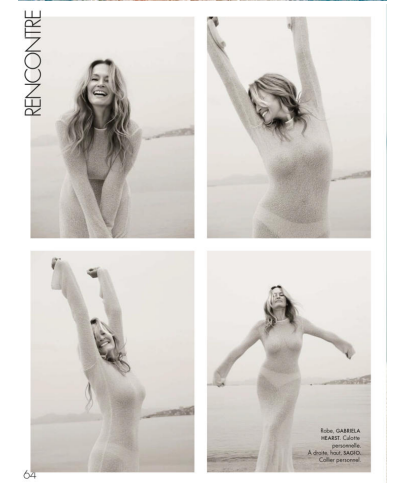

# KARIN

---

MODELS AGENCY

---

Estelle LEFEBURE

Height : 5'9" / 175 cm | Bust : 35.5" / 90 cm | Waist : 27" / 68 cm | Hips : 36" / 92 cm | Shoe : 8.0 US / 6.0 UK | Hair Colour : Blonde | Eyes : Blue

# KARIN

MODELS AGENCY

Estelle LEFEBURE

Height : 5'9" / 175 cm | Bust : 35.5" / 90 cm | Waist : 27" / 68 cm | Hips : 36" / 92 cm | Shoe : 8.0 US / 6.0 UK | Hair Colour : Blonde | Eyes : Blue

## MODELS AGENCY

Estelle LEFEBURE

Height : 5'9" / 175 cm | Bust : 35.5" / 90 cm | Waist : 27" / 68 cm | Hips : 36" / 92 cm | Shoe : 8.0 US / 6.0 UK | Hair Colour : Blonde | Eyes : Blue