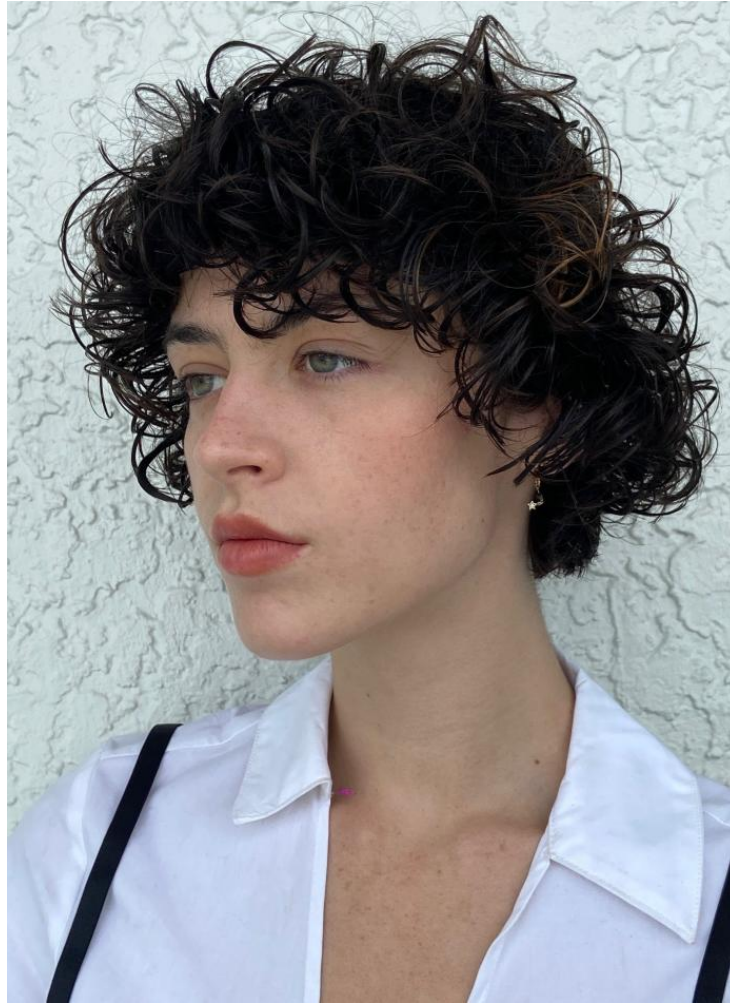

KARIN

MODELS AGENCY

Flores DEL CAMPO

Height : 5'9" / 175 cm | Bust : 30.5" / 78 cm | Waist : 23.5" / 60 cm | Hips : 34.5" / 87 cm | Shoe : 6.5 US / 4.5 UK | Hair Colour : Dark Brown | Eyes : Green

KARIN

MODELS AGENCY

Flores DEL CAMPO

Height : 5'9" / 175 cm | Bust : 30.5" / 78 cm | Waist : 23.5" / 60 cm | Hips : 34.5" / 87 cm | Shoe : 6.5 US / 4.5 UK | Hair Colour : Dark Brown | Eyes : Green

KARIN
MODELS AGENCY

Flores DEL CAMPO

Height : 5'9" / 175 cm | Bust : 30.5" / 78 cm | Waist : 23.5" / 60 cm | Hips : 34.5" / 87 cm | Shoe : 6.5 US / 4.5 UK | Hair Colour : Dark Brown | Eyes : Green

KARIN
MODELS AGENCY

Flores DEL CAMPO

Height : 5'9" / 175 cm | Bust : 30.5" / 78 cm | Waist : 23.5" / 60 cm | Hips : 34.5" / 87 cm | Shoe : 6.5 US / 4.5 UK | Hair Colour : Dark Brown | Eyes : Green