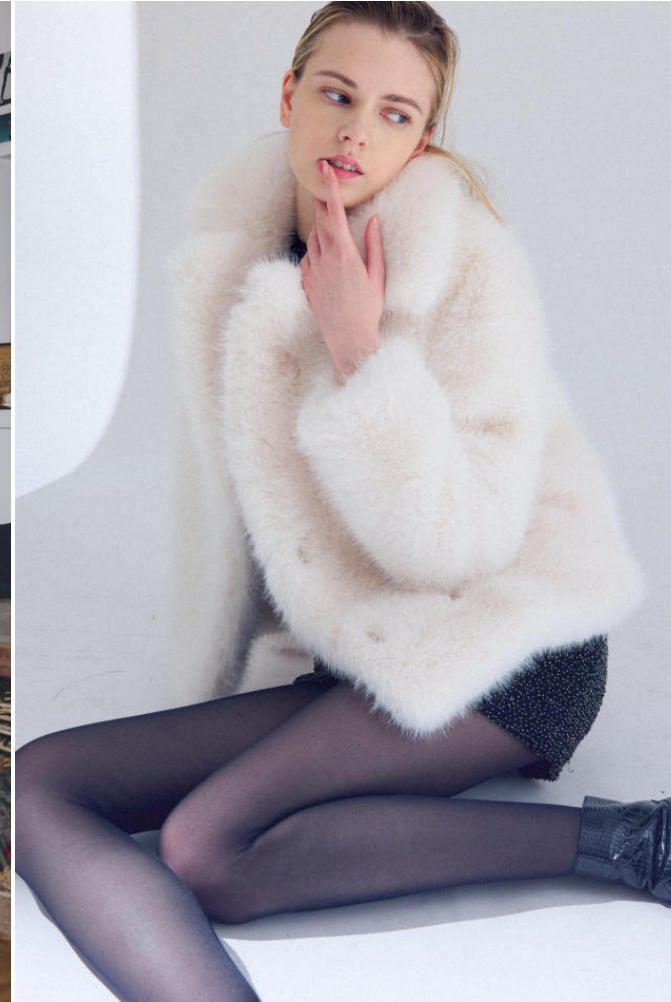

KARIN

MODELS AGENCY

Gloria Dinov

Height : 5'11.5" / 181 cm | Bust : 32" / 81 cm | Waist : 24.5" / 62 cm | Hips : 34.5" / 88 cm | Shoe : 9.0 US / 6.5 UK | Hair Colour : Blonde | Eyes : Blue