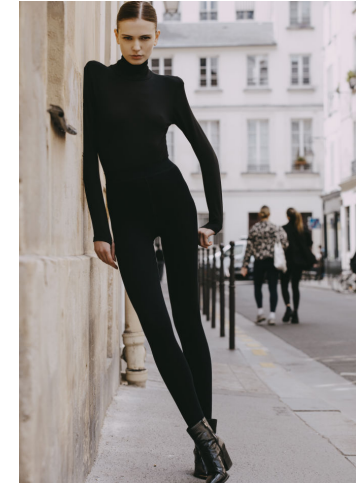

KARIN

MODELS AGENCY

Gloria Dinov

Height : 5'11.5" / 181 cm | Bust : 32" / 81 cm | Waist : 24.5" / 62 cm | Hips : 34.5" / 88 cm | Shoe : 9.0 US / 6.5 UK | Hair Colour : Blonde | Eyes : Blue

KARIN

MODELS AGENCY

Gloria Dinov

Height : 5'11.5" / 181 cm | Bust : 32" / 81 cm | Waist : 24.5" / 62 cm | Hips : 34.5" / 88 cm | Shoe : 9.0 US / 6.5 UK | Hair Colour : Blonde | Eyes : Blue

KARIN

MODELS AGENCY

Gloria Dinov

Height : 5'11.5" / 181 cm | Bust : 32" / 81 cm | Waist : 24.5" / 62 cm | Hips : 34.5" / 88 cm | Shoe : 9.0 US / 6.5 UK | Hair Colour : Blonde | Eyes : Blue

KARIN

MODELS AGENCY

Gloria Dinov

Height : 5'11.5" / 181 cm | Bust : 32" / 81 cm | Waist : 24.5" / 62 cm | Hips : 34.5" / 88 cm | Shoe : 9.0 US / 6.5 UK | Hair Colour : Blonde | Eyes : Blue