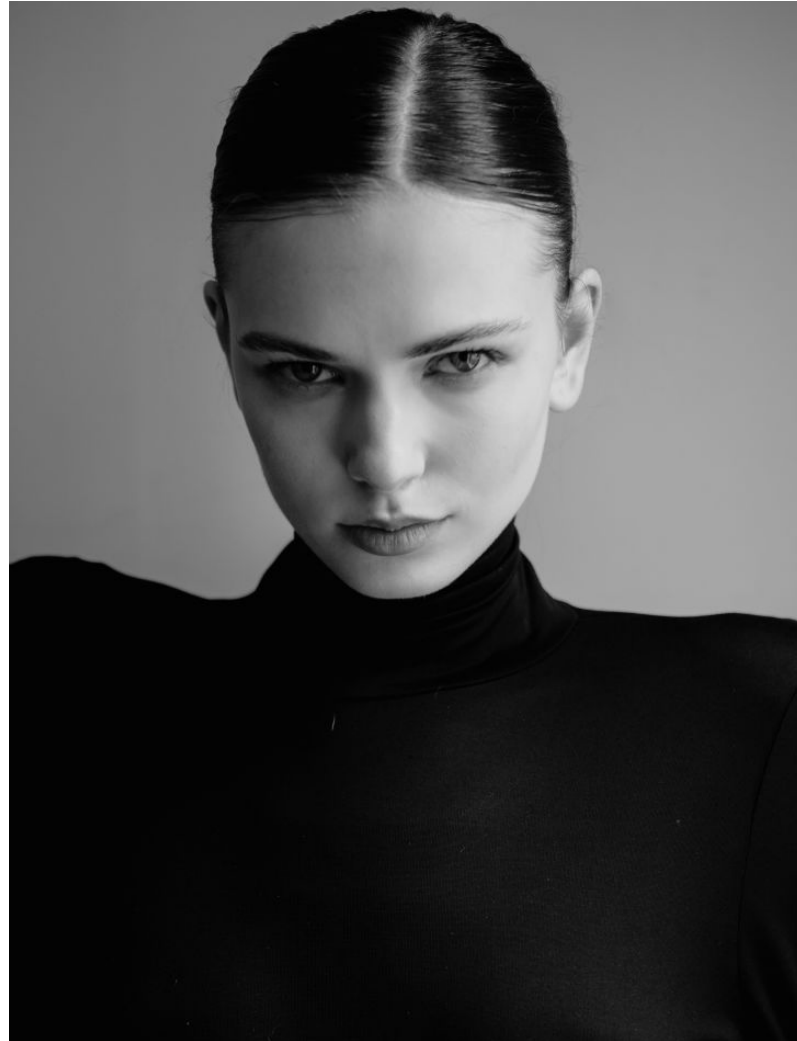

KARIN

MODELS AGENCY

Gloria Dinov

Height : 5'11.5" / 181 cm | Bust : 32" / 81 cm | Waist : 24.5" / 62 cm | Hips : 34.5" / 88 cm | Shoe : 9.0 US / 6.5 UK | Hair Colour : Blonde | Eyes : Blue

KARIN

MODELS AGENCY

Gloria Dinov

Height : 5'11.5" / 181 cm | Bust : 32" / 81 cm | Waist : 24.5" / 62 cm | Hips : 34.5" / 88 cm | Shoe : 9.0 US / 6.5 UK | Hair Colour : Blonde | Eyes : Blue

KARIN

MODELS AGENCY

Gloria Dinov

Height : 5'11.5" / 181 cm | Bust : 32" / 81 cm | Waist : 24.5" / 62 cm | Hips : 34.5" / 88 cm | Shoe : 9.0 US / 6.5 UK | Hair Colour : Blonde | Eyes : Blue

KARIN

MODELS AGENCY

Gloria Dinov

Height : 5'11.5" / 181 cm | Bust : 32" / 81 cm | Waist : 24.5" / 62 cm | Hips : 34.5" / 88 cm | Shoe : 9.0 US / 6.5 UK | Hair Colour : Blonde | Eyes : Blue