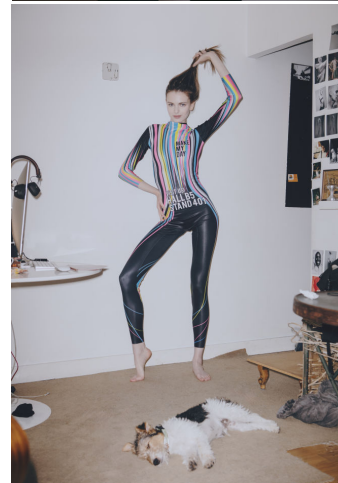

KARIN

MODELS AGENCY

Gloria Dinov

Height : 5'11.5" / 181 cm | Bust : 32" / 81 cm | Waist : 24.5" / 62 cm | Hips : 34.5" / 88 cm | Shoe : 9.0 US / 6.5 UK | Hair Colour : Blonde | Eyes : Blue

KARIN

MODELS AGENCY

Gloria Dinov

Height : 5'11.5" / 181 cm | Bust : 32" / 81 cm | Waist : 24.5" / 62 cm | Hips : 34.5" / 88 cm | Shoe : 9.0 US / 6.5 UK | Hair Colour : Blonde | Eyes : Blue

KARIN

MODELS AGENCY

Gloria Dinov

Height : 5'11.5" / 181 cm | Bust : 32" / 81 cm | Waist : 24.5" / 62 cm | Hips : 34.5" / 88 cm | Shoe : 9.0 US / 6.5 UK | Hair Colour : Blonde | Eyes : Blue

KARIN

MODELS AGENCY

Gloria Dinov

Height : 5'11.5" / 181 cm | Bust : 32" / 81 cm | Waist : 24.5" / 62 cm | Hips : 34.5" / 88 cm | Shoe : 9.0 US / 6.5 UK | Hair Colour : Blonde | Eyes : Blue