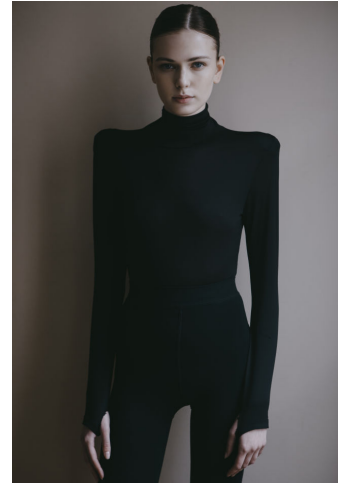

KARIN

MODELS AGENCY

Gloria Dinov

Height : 5'11.5" / 181 cm | Bust : 32" / 81 cm | Waist : 24.5" / 62 cm | Hips : 34.5" / 88 cm | Shoe : 9.0 US / 6.5 UK | Hair Colour : Blonde | Eyes : Blue

KARIN

MODELS AGENCY

Gloria Dinov

Height : 5'11.5" / 181 cm | Bust : 32" / 81 cm | Waist : 24.5" / 62 cm | Hips : 34.5" / 88 cm | Shoe : 9.0 US / 6.5 UK | Hair Colour : Blonde | Eyes : Blue

KARIN

MODELS AGENCY

Gloria Dinov

Height : 5'11.5" / 181 cm | Bust : 32" / 81 cm | Waist : 24.5" / 62 cm | Hips : 34.5" / 88 cm | Shoe : 9.0 US / 6.5 UK | Hair Colour : Blonde | Eyes : Blue

KARIN

MODELS AGENCY

Gloria Dinov

Height : 5'11.5" / 181 cm | Bust : 32" / 81 cm | Waist : 24.5" / 62 cm | Hips : 34.5" / 88 cm | Shoe : 9.0 US / 6.5 UK | Hair Colour : Blonde | Eyes : Blue