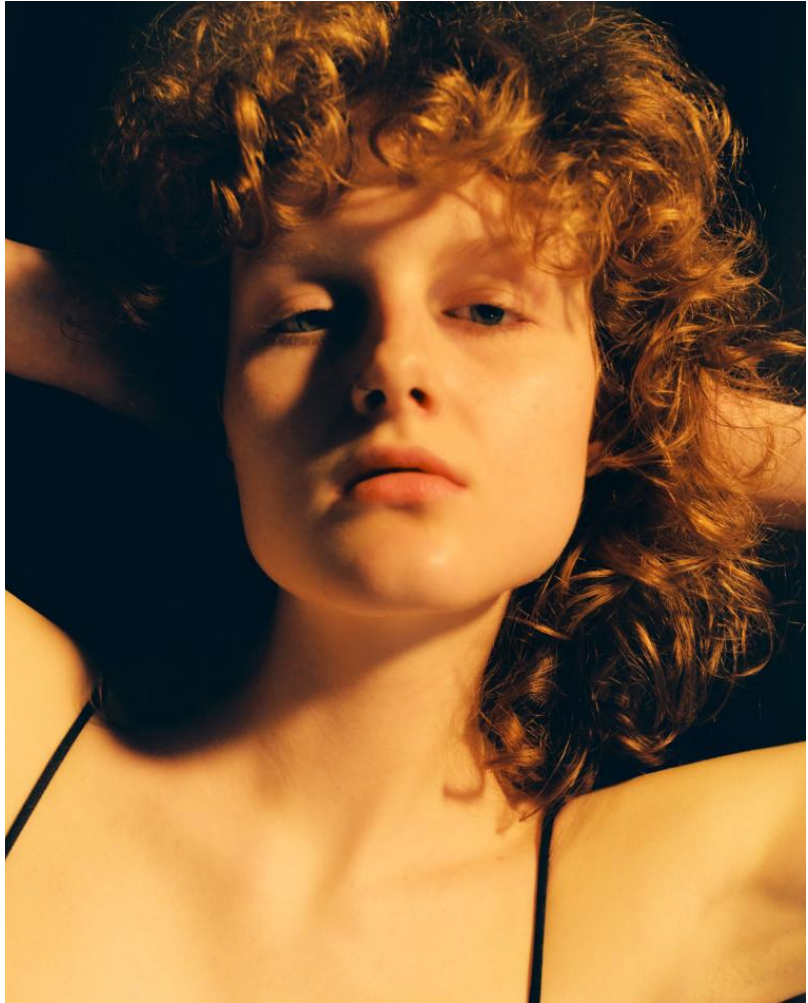


KARIN

MODELS AGENCY

Helena Zylka

Height : 5'11.5" / 181 cm | Bust : 32" / 81 cm | Waist : 23.5" / 60 cm | Hips : 34.5" / 87 cm | Shoe : 9.0 US / 6.5 UK | Hair Colour : Light Red | Eyes : Blue/Grey

KARIN

MODELS AGENCY

Helena Zylka

Height : 5'11.5" / 181 cm | Bust : 32" / 81 cm | Waist : 23.5" / 60 cm | Hips : 34.5" / 87 cm | Shoe : 9.0 US / 6.5 UK | Hair Colour : Light Red | Eyes : Blue/Grey

KARIN

MODELS AGENCY

Helena Zylka

Height : 5'11.5" / 181 cm | Bust : 32" / 81 cm | Waist : 23.5" / 60 cm | Hips : 34.5" / 87 cm | Shoe : 9.0 US / 6.5 UK | Hair Colour : Light Red | Eyes : Blue/Grey

KARIN
MODELS AGENCY

Helena Zylka

Height : 5'11.5" / 181 cm | Bust : 32" / 81 cm | Waist : 23.5" / 60 cm | Hips : 34.5" / 87 cm | Shoe : 9.0 US / 6.5 UK | Hair Colour : Light Red | Eyes : Blue/Grey